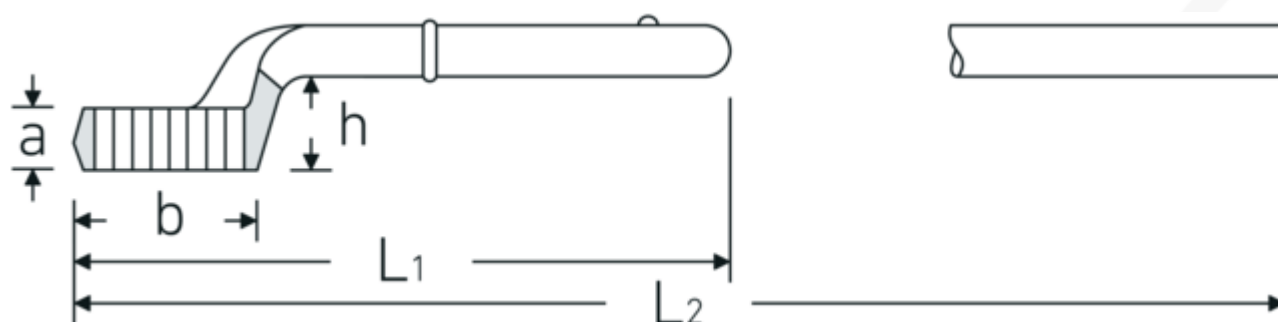

Zugringschlüssel

5

Art.-Nr. 42020032

GTIN 4018754023424

Modell 5 32

Bezeichnung.

Zugringschlüssel SW 32mm L.235mm

Eigenschaften.

- mit Doppelsechskant
- ohne Handgriff
- L₂ = Länge mit Handgriff 5 1/2
- Chrome Alloy Steel, verchromt

Technische Zeichnung.

Technische Attribute.

a	18 mm
Breite mm (b)	49 mm
für Modell	2
Höhe mm (h)	34 mm
L1	235 mm
L2	730 mm

Logistikdaten.

Tiefe mm (IFS)	238
Breite mm (IFS)	49
Höhe mm (IFS)	50
WEEE/ElektroG	nicht ear-pflichtig
Länge (verpackt, mm)	238
Breite (verpackt, mm)	49

Legierung	Chrome Alloy Steel	Höhe (verpackt, mm)	50
Oberfläche	verchromt	Volumen (verpackt, dm³)	0.5831 dm ³
Schlüsselweite 1 [mm]	32 mm	Art.-Nr.	42020032
		Gewicht (brutto, kg)	0,712
		Gewicht PAP (kg)	0,000
		Gewicht PVC (kg)	0,000
		GTIN	4018754023424
		Ursprungsland AWR	GERMANY
		Ursprungsregion	Nordrhein-Westfalen
		Zolltarifnr.	82041100
		Packnorm	1
		Gewicht (g)	712 g