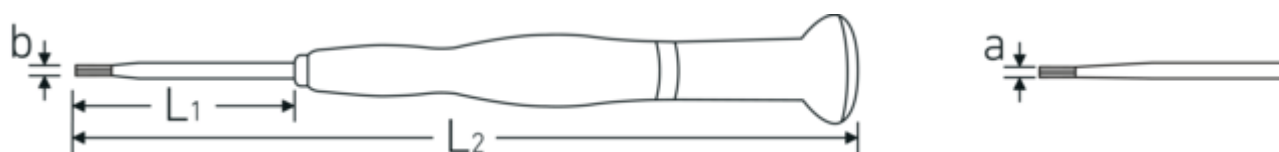

Wkrętaki do śrub z gniazdem sześciokątnym

4753

Art. nr 47533013
GTIN 4018754283149
Modelka 4753 1,3

Oznaczenie.

Wkrętaki do śrub z gniazdem sześciokątnym Wyjście sześciokątne 1,3 mm Dł.40mm

Rysunek techniczny.

Atrybuty techniczne.

Profil wyjściowy	Sześciokąt
Zewnętrzny sześciokąt wyjściowy (mm)	1,3 mm
Sześciokąt wyjścia na zewnątrz (cal)	0,05
L1	40 mm
L2	140 mm

Dane logistyczne.

Głębokość mm (IFS)	143
Szerokość mm (IFS)	20
Wysokość mm (IFS)	20
Długość (w opakowaniu, mm)	158
Szerokość (w opakowaniu, mm)	80
Wysokość (w opakowaniu, mm)	28
Objętość (w opakowaniu, dm ³)	0.35392 dm ³
Art. nr	47533013
Waga (brutto, kg)	0,098
Waga PAP (kg)	0,038
Waga PVC (kg)	0,000

GTIN	4018754283149
Kraj pochodzenia AWR	GERMANY
Region pochodzenia	Nordrhein-Westfalen
WEEE/ElektroG	nicht ear-pflichtig
Nr taryfy celnej	82054000
Standard pakowania	5
Waga (g)	12 g

Variants.

Art. nr	Nr modelu (ERP)	Oznaczenie	GTIN
47533007	4753 0,7	Wkrętki do śrub z gniazdem sześciokątnym Wyjście sześciokątne 0,7 mm Dł.40mm	4018754283125
47533009	4753 0,9	Wkrętki do śrub z gniazdem sześciokątnym Wyjście sześciokątne 0,9 mm Dł.40mm	4018754283132
47533013	4753 1,3	Wkrętki do śrub z gniazdem sześciokątnym Wyjście sześciokątne 1,3 mm Dł.40mm	4018754283149
47533015	4753 1,5	Wkrętki do śrub z gniazdem sześciokątnym Wyjście sześciokątne 1,5 mm Dł.50mm	4018754283156