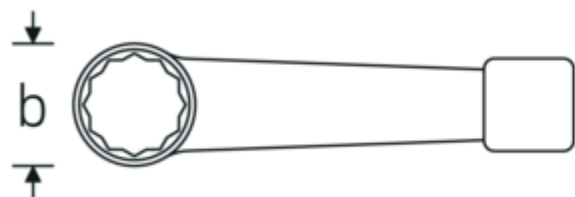

Vantaggi.

DIN 7444

Disegno tecnico.

Attributi tecnici.

a	19,5 mm
Larghezza mm (b)	60 mm
DIN	DIN 7444
Lunghezza mm (L)	205 mm
Larghezza tra le piastre 1 [mm]	36 mm

Dati logistici.

Profondità mm (IFS)	205
Larghezza mm (IFS)	58
Altezza mm (IFS)	18
Lunghezza (imballata, mm)	205
Larghezza (imballata, mm)	58
Altezza (imballata, mm)	18

Volume (imballato, dm3)	0.21402 dm3
N° Art.	42050036
Peso (lordo, kg)	0,505
Peso PAP (kg)	0,000
Peso PVC (kg)	0,008
GTIN	4018754024131
Paese di origine AWR	GERMANY
Regione di origine	Nordrhein-Westfalen
RAEE/Legge sull'elettricità	nicht ear-pflichtig
N. tariffa doganale	82041100
Standard di imballaggio	1
Peso [mm]	505 g