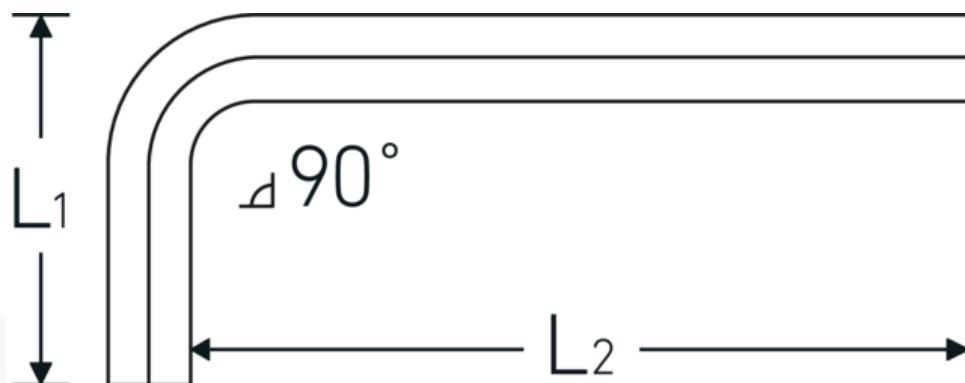

## Sekskantet vinkelskruetrækker

10760a

Art. nr. 43553010  
GTIN 4018754332328  
Model 10760a 5/32  
WINKELSCHRAUBENDREHER  
SECHSKANT

**Betegnelse.** Sekskantet vinkelskruetrækker Sekskantsdrev 5/32 L.25mm x 65mm

**Egenskaber.**

- til skruer med indv. sekskant
- Chrom-Vanadium, forniklet (0,028; 0,035; 0,050" bruneret)

## Fordele.

til skruer med indvendig sekskant

## Tekniske egenskaber.

Udgangsprofil	Sekskant
Udvendig sekskant (tommer)	5/32