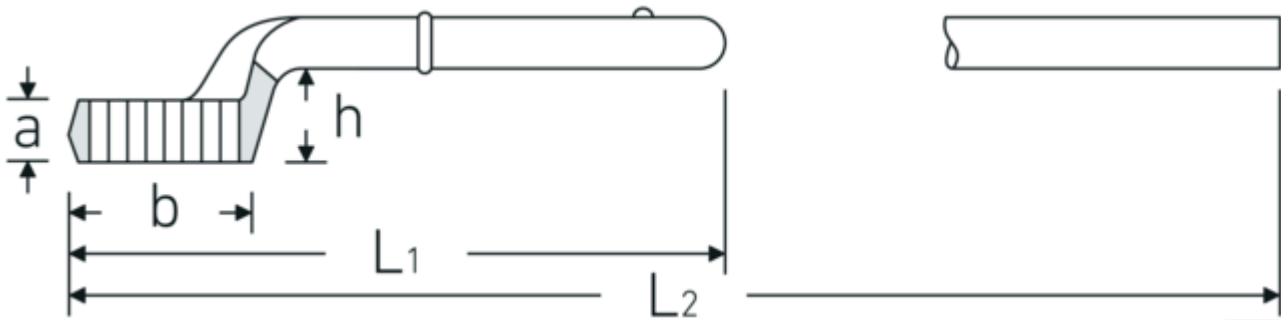

Opsteekringsleutel

5

Artikelnr. **42020070**
GTIN **4018754023585**
Model **5 70**

Aanwijzing.

Opsteekringsleutel Maat 70mm L.365mm

Eigenschappen.

- zonder pijpgreep
- Chrome-Alloy-Steel, verchromd

Technische tekening.

Technische kenmerken.

a	35,5 mm
Breedte mm (b)	105 mm
voor model	4
Hoogte mm (h)	55 mm
L1	365 mm
L2	1065 mm
Flatbreedte 1 [mm]	70 mm

Logistieke gegevens.

Diepte mm (IFS)	368
Breedte mm (IFS)	106
Hoogte mm (IFS)	80
Lengte (verpakt, mm)	368
Breedte (verpakt, mm)	106
Hoogte (verpakt, mm)	80
Volume (verpakt, dm3)	3.12064 dm3
Artikelnr.	42020070