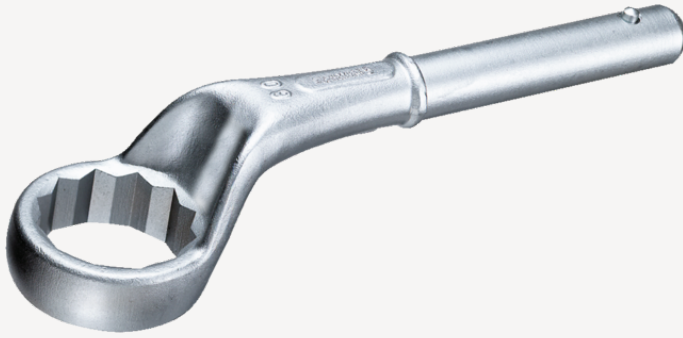

Opsteekringsleutel

5

Artikelnr. **42020070**
GTIN **4018754023585**
Model **5 70**

Aanwijzing.

Opsteekringsleutel Maat 70mm L.365mm

Eigenschappen.

- zonder pijpgreep
- Chrome-Alloy-Steel, verchromd

Technische tekening.

Technische kenmerken.

a	35,5 mm
Breedte mm (b)	105 mm
voor model	4
Hoogte mm (h)	55 mm
L1	365 mm
L2	1065 mm
Flatbreedte 1 [mm]	70 mm

Logistieke gegevens.

Diepte mm (IFS)	368
Breedte mm (IFS)	106
Hoogte mm (IFS)	80
Lengte (verpakt, mm)	368
Breedte (verpakt, mm)	106
Hoogte (verpakt, mm)	80
Volume (verpakt, dm3)	3.12064 dm3
Artikelnr.	42020070