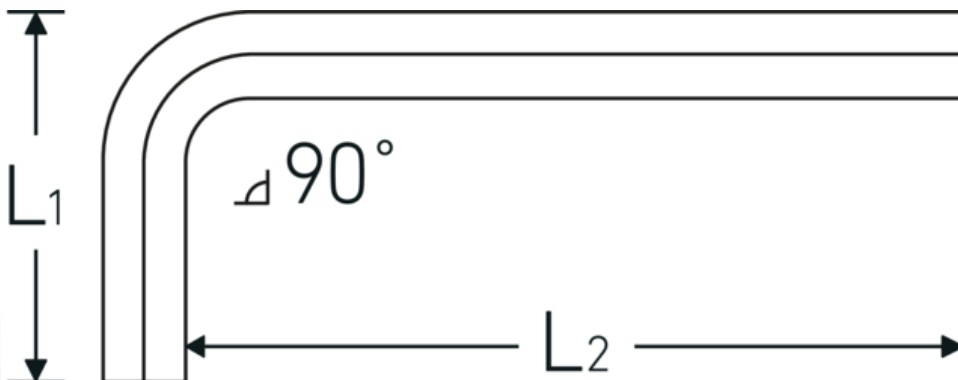

Sechskant-Winkelschraubendreher

10760a

Art.-Nr. 43553016
GTIN 4018754332359
Modell 10760a 1/4
WINKELSCHRAUBENDREHER
SECHSKANT

Bezeichnung. Sechskant-Winkelschraubendreher Abtriebssechskant 1/4 L.32mm x 87mm

Eigenschaften.

- für **zöllige** Innensechskantschrauben
- Chrome Alloy Steel, vernickelt

Vorteile.

Für Innensechskantschrauben.

Technische Zeichnung.

Technische Attribute.

Abtriebsprofil Sechskant
Abtriebssechskant außen (Zoll) 1/4

Logistikdaten.

Tiefe mm (IFS) 95
Breite mm (IFS) 36

| | | | |
|----|-------|-------------------------|---------------------|
| L1 | 32 mm | Höhe mm (IFS) | 7 |
| L2 | 87 mm | WEEE/ElektroG | nicht ear-pflichtig |
| | | Länge (verpackt, mm) | 175 |
| | | Breite (verpackt, mm) | 100 |
| | | Höhe (verpackt, mm) | 8 |
| | | Volumen (verpackt, dm3) | 0.14 dm3 |
| | | Art.-Nr. | 43553016 |
| | | Gewicht (brutto, kg) | 0,326 |
| | | Gewicht PAP (kg) | 0,000 |
| | | Gewicht PVC (kg) | 0,004 |
| | | GTIN | 4018754332359 |
| | | Ursprungsland AWR | GERMANY |
| | | Ursprungsregion | Nordrhein-Westfalen |
| | | Zolltarifnr. | 82054000 |
| | | Packnorm | 10 |
| | | Gewicht (g) | 32 g |