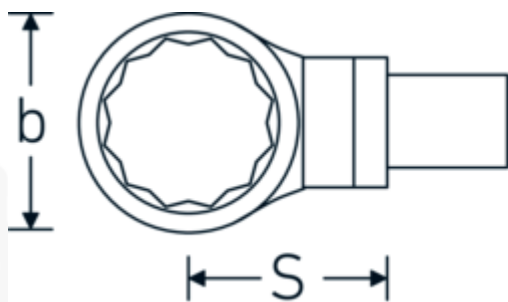

Insteekringsleutel

732/100

Artikelnr. 58221024
GTIN 4018754238750
Model 732/100 SW 24

Aanwijzing.

Insteekringsleutel Maat 24mm Wkz.Aufn.22 x 28

Eigenschappen.

- Voor momentsleutels met vierkante mof
- Vastgezet door penvergrendeling
- Verchroomd over nikkel, duurzaam en spaanbestendig
- Gesmeed, gehard en gekoeld in een oliebad
- Extreem veerkrachtig, uitzonderlijk duurzaam

Voordelen.

Voor momentsleutels met vierkantopname

Technische tekening.

Technische kenmerken.

Breedte mm (b)	43 mm
Afmeting gereedschapshouder [vierkant inwendig]	22 x 28 mm
Hoogte mm (h)	15 mm
S	55 mm
Sleutelplaatdikte [mm]	24 mm

Logistieke gegevens.

Diepte mm (IFS)	115
Breedte mm (IFS)	43
Hoogte mm (IFS)	32
WEEE/ElektroG	nicht ear-pflichtig
Lengte (verpakt, mm)	117
Breedte (verpakt, mm)	100
Hoogte (verpakt, mm)	33
Volume (verpakt, dm3)	0.3861 dm3
Artikelnr.	58221024
Gewicht (bruto, KG)	0,619
Gewicht PAP (KG)	0,000
Gewicht PVC (KG)	0,005
GTIN	4018754238750
Land van oorsprong AWR	GERMANY
Regio van oorsprong	Nordrhein-Westfalen
Douanetarief nr.	82041100
Verpakkingsstandaard	1
Gewicht (g)	616 g