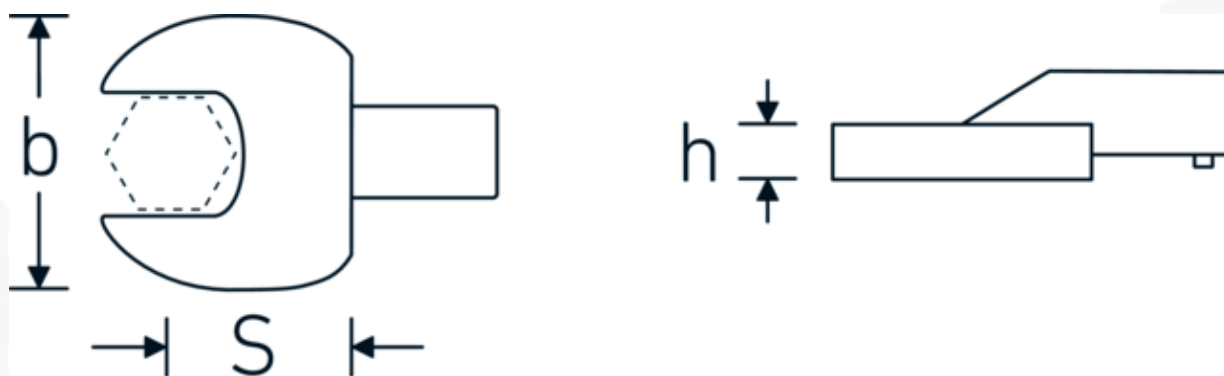

Embout à fourche

731/100

Réf. n° 58211027

GTIN 4018754238651

Modèle 731/100 SW 27

Désignation.

Clé plate à emboîter Taille 27mm Porte Outil 22 x 28

Caractéristiques.

- Pour clés dynamométriques avec prise carrée
- Fixation par goupille de sécurité
- Chromage sur nickel, durable et résistant à l'écaillage
- Forgé dans la matrice, trempé et refroidi en bain d'huile
- Extrêmement résistant, exceptionnellement durable

Avantages.

Pour les clés dynamométriques à embout carré

Dessin technique.

Attributs techniques.

Largeur mm (b)	56 mm
Taille du porte-outil [carré intérieur]	22 x 28 mm
Hauteur mm (h)	14 mm
S	55 mm
Ouverture [mm]	27 mm

Données logistiques.

Profondeur mm (IFS)	110
Largeur	55
Hauteur mm (IFS)	32
WEEE/ElektroG	nicht ear-pflichtig
Longueur (emballé, mm)	110
Largeur (emballé, mm)	55
Hauteur (emballé, mm)	32
Volume (emballé, dm3)	0.1936 dm3
Réf. n°	58211027
Poids (brut, kg)	0,640
Poids PAP (kg)	0,000
Poids PVC (kg)	0,005
GTIN	4018754238651
Pays d'origine AWR	GERMANY
Région d'origine	Nordrhein-Westfalen
Position tarifaire	82041100
Emballage	1
Poids	640 g