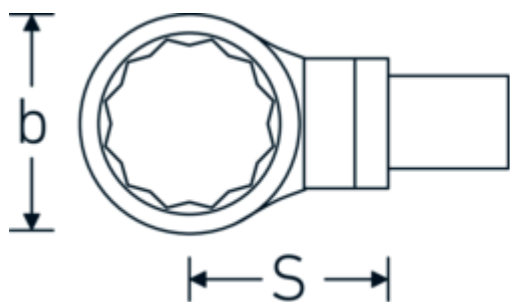

Ring-Einsteckwerkzeug

732/100

Art.-Nr. 58221032
GTIN 4018754238781
Modell 732/100 SW 32

Bezeichnung.

Ring-Einsteckwerkzeug SW 32mm Wkz.Aufn.22 x 28

Eigenschaften.

- Doppelsechskant mit AS-Drive-Profil
- für Drehmomentschlüssel mit Vierkantaufnahme
- Verchromung über Nickel, dauerhaft und abplatzsicher
- im Gesenk geschmiedet, gehärtet und im Ölbad abgekühlt
- stark belastbar, außergewöhnlich langlebig

Technische Zeichnung.

Technische Attribute.

Breite mm (b)	49 mm
Größe Wkz.-Aufnahme [Innenvierkant]	22 x 28 mm
Höhe mm (h)	16 mm
S	55 mm
Schlüsselweite [mm]	32 mm

Logistikdaten.

Tiefe mm (IFS)	121
Breite mm (IFS)	43
Höhe mm (IFS)	32
WEEE/ElektroG	nicht ear-pflichtig
Länge (verpackt, mm)	180
Breite (verpackt, mm)	65

Höhe (verpackt, mm)	45
Volumen (verpackt, dm³)	0.5265 dm ³
Art.-Nr.	58221032
Gewicht (brutto, kg)	0,616
Gewicht PAP (kg)	0,000
Gewicht PVC (kg)	0,005
GTIN	4018754238781
Ursprungsland AWR	GERMANY
Ursprungsregion	Nordrhein-Westfalen
Zolltarifnr.	82041100
Packnorm	1
Gewicht (g)	611 g

Varianten.

Art.-Nr.	Modell-Nr. (ERP)	Bezeichnung	GTIN
58221024	732/100 SW 24	Ring-Einsteckwerkzeug SW 24mm Wkz.Aufn.22 x 28	4018754238750
58221027	732/100 SW 27	Ring-Einsteckwerkzeug SW 27mm Wkz.Aufn.22 x 28	4018754238767
58221030	732/100 SW 30	Ring-Einsteckwerkzeug SW 30mm Wkz.Aufn.22 x 28	4018754238774
58221032	732/100 SW 32	Ring-Einsteckwerkzeug SW 32mm Wkz.Aufn.22 x 28	4018754238781
58221034	732/100 SW 34	Ring-Einsteckwerkzeug SW 34mm Wkz.Aufn.22 x 28	4018754238798
58221036	732/100 SW 36	Ring-Einsteckwerkzeug SW 36mm Wkz.Aufn.22 x 28	4018754238804
58221041	732/100 SW 41	Ring-Einsteckwerkzeug SW 41mm Wkz.Aufn.22 x 28	4018754238811
58221046	732/100 SW 46	Ring-Einsteckwerkzeug SW 46mm Wkz.Aufn.22 x 28	4018754238828
58221050	732/100 SW 50	Ring-Einsteckwerkzeug SW 50mm Wkz.Aufn.22 x 28	4018754238835
58221055	732/100 SW 55	Ring-Einsteckwerkzeug SW 55mm Wkz.Aufn.22 x 28	4018754238842
58221060	732/100 SW 60	Ring-Einsteckwerkzeug SW 60mm Wkz.Aufn.22 x 28	4018754238859