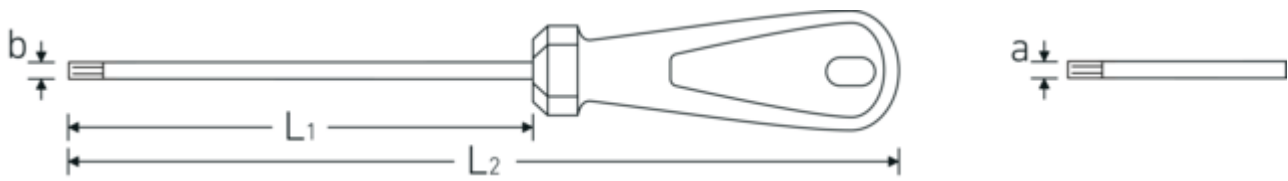

Voordelen.

met boorgat in het aandrijvingspunt (TORX® TAMPER RESISTANT)

Hoogtepunten van het product.

Voortreffelijk vakmanschap.

De bladen zijn vervaardigd van uitzonderlijk fijn industrieel Chrome Alloy Steel, extra gehard en verankerd in de greep, zodat ze daar blijven zitten.

Technologieën en kenmerken.

3-componenten-handgreep

Onze 3-componenten-handgreep combineert harde, zachte en speciale met vezels gecoate componenten. Die combinatie zorgt voor geoptimaliseerde ergonomie, maximale krachtoverbrenging en verhoogde veiligheid bij het dagelijks gebruik.

Technische tekening.

Technische kenmerken.

Uitvoerprofiel	TORX®
Maat uitvoerprofiel	T27
L1	115 mm
L2	230 mm

Logistieke gegevens.

Diepte mm (IFS)	206
Breedte mm (IFS)	27
Hoogte mm (IFS)	24
Lengte (verpakt, mm)	232
Breedte (verpakt, mm)	123
Hoogte (verpakt, mm)	38
Volume (verpakt, dm3)	1.084368 dm3
Artikelnr.	48560027
Gewicht (bruto, KG)	0,450
Gewicht PAP (KG)	0,600
Gewicht PVC (KG)	0,000
GTIN	4018754123261
Land van oorsprong AWR	GERMANY
Regio van oorsprong	Nordrhein-Westfalen
WEEE/ElektroG	nicht ear-pflichtig
Douanetarief nr.	82054000
Verpakkingsstandaard	5
Gewicht (g)	58 g