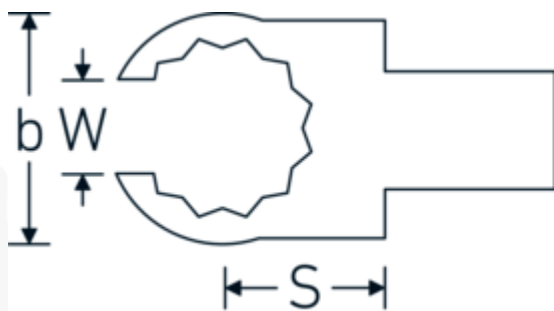

OPEN-RING insteekgereedschap

733/10

Artikelnr. 58231013
GTIN 4018754034383
Model 733/10 13

Aanwijzing.

OPEN-RING insteekgereedschap Maat 13mm Wkz.Aufn.9 x 12

Eigenschappen.

- Voor momentsleutels met vierkante mof
- Vastgezet door penvergrendeling
- Verchroomd over nikkel, duurzaam en spaanbestendig
- Gesmeed, gehard en gekoeld in een oliebad
- Extreem veerkrachtig, uitzonderlijk duurzaam

Voordelen.

Voor momentsleutels met vierkantopname

Technische tekening.

Technische kenmerken.

Breedte mm (b)	26 mm
Afmeting gereedschapshouder [vierkant inwendig]	9 x 12 mm
Hoogte mm (h)	12 mm
S	17,5 mm
Sleutelplaatdikte [mm]	13 mm
W	10 mm

Logistieke gegevens.

Diepte mm (IFS)	45
Breedte mm (IFS)	25
Hoogte mm (IFS)	14
WEEE/ElektroG	nicht ear-pflichtig
Lengte (verpakt, mm)	51
Breedte (verpakt, mm)	28
Hoogte (verpakt, mm)	15
Volume (verpakt, dm3)	0.02142 dm3
Artikelnr.	58231013
Gewicht (bruto, KG)	0,058
Gewicht PAP (KG)	0,000
Gewicht PVC (KG)	0,002
GTIN	4018754034383
Land van oorsprong AWR	GERMANY
Regio van oorsprong	Nordrhein-Westfalen
Douanetarief nr.	82041100
Verpakkingsstandaard	1
Gewicht (g)	55 g

Varianten.

Artikelnr.	Modelnr. (ERP)	Beschrijving	GTIN
58231010	733/10 10	OPEN-RING insteekgereedschap Maat 10mm Wkz.Aufn.9 x 12	4018754034352
58231011	733/10 11	OPEN-RING insteekgereedschap Maat 11mm Wkz.Aufn.9 x 12	4018754034369
58231012	733/10 12	OPEN-RING insteekgereedschap Maat 12mm Wkz.Aufn.9 x 12	4018754034376
58231013	733/10 13	OPEN-RING insteekgereedschap Maat 13mm Wkz.Aufn.9 x 12	4018754034383
58231014	733/10 14	OPEN-RING insteekgereedschap Maat 14mm Wkz.Aufn.9 x 12	4018754034390
58231016	733/10 16	OPEN-RING insteekgereedschap Maat 16mm Wkz.Aufn.9 x 12	4018754085163
58231017	733/10 17	OPEN-RING insteekgereedschap Maat 17mm Wkz.Aufn.9 x 12	4018754034406
58231018	733/10 18	OPEN-RING insteekgereedschap Maat 18mm Wkz.Aufn.9 x 12	4018754034413