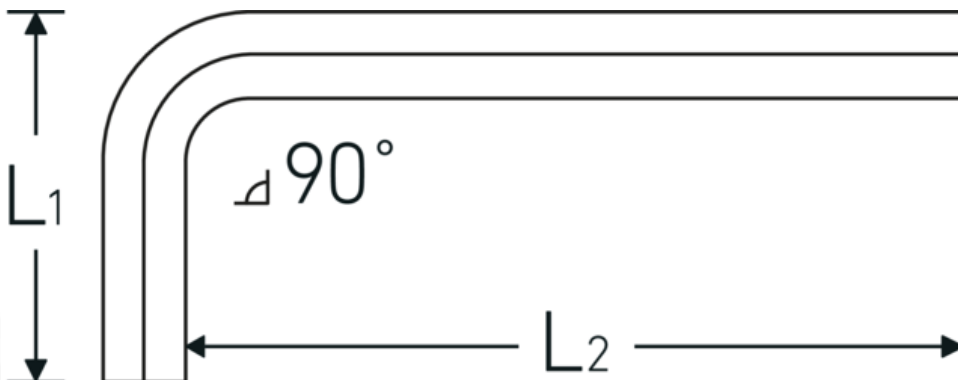

Haakse schroevendraaier

10760aCV

Artikelnr. **43550010**
GTIN **4018754029433**
Model **10760 ACV 5/32**

Aanwijzing.

Haakse schroevendraaier Uitgang zeshoek 5/32 L.25mm x 65mm

Eigenschappen.

- voor binnenzeskantbouten
- Chroom-Vanadium, vernikkeld (0,028; 0,035; 0,050" gebruineerd)

Voordelen.

voor inbusschroeven

Technische tekening.

Technische kenmerken.

Uitvoerprofiel

Zeskant

Logistieke gegevens.

Diepte mm (IFS)

73

Breedte mm (IFS)

29

Uitgaande zeskant buiten (inch)	5/32
L1	25 mm
L2	65 mm
Lengte mm (L)	73 mm

Hoogte mm (IFS)	5
Lengte (verpakt, mm)	90
Breedte (verpakt, mm)	50
Hoogte (verpakt, mm)	16
Volume (verpakt, dm3)	0.072 dm3
Artikelnr.	43550010
Gewicht (bruto, KG)	0,100
Gewicht PAP (KG)	0,000
Gewicht PVC (KG)	0,003
GTIN	4018754029433
Land van oorsprong AWR	GERMANY
Regio van oorsprong	Hessen
WEEE/ElektroG	nicht ear-pflichtig
Douanetarief nr.	82054000
Verpakkingsstandaard	10
Gewicht (g)	10 g