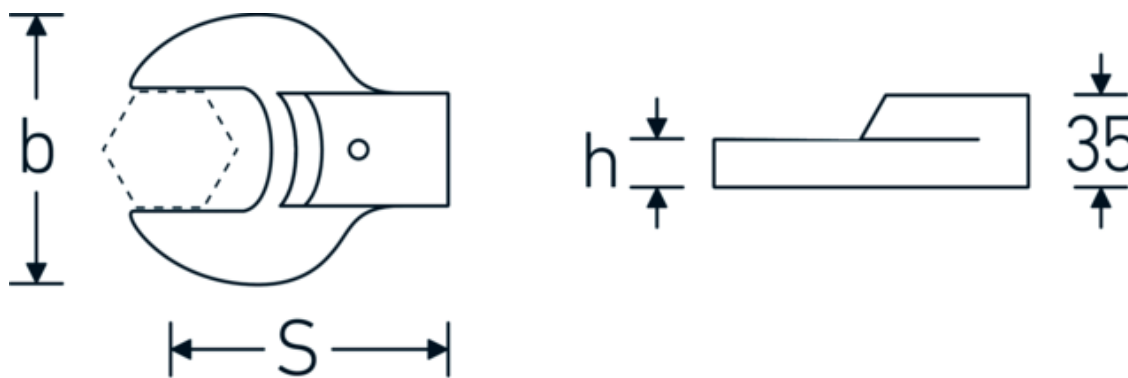

### Betegnelse.

Gaffel-indstiksværktøj Str. 55mm Værktøjshold.24,5 x 28

### Tekniske egenskaber.

Bredde mm. (b)	114 mm
Str. på værktøjsholder udvendig firkant	24,5 x 28 mm
Højde mm. (h)	19 mm