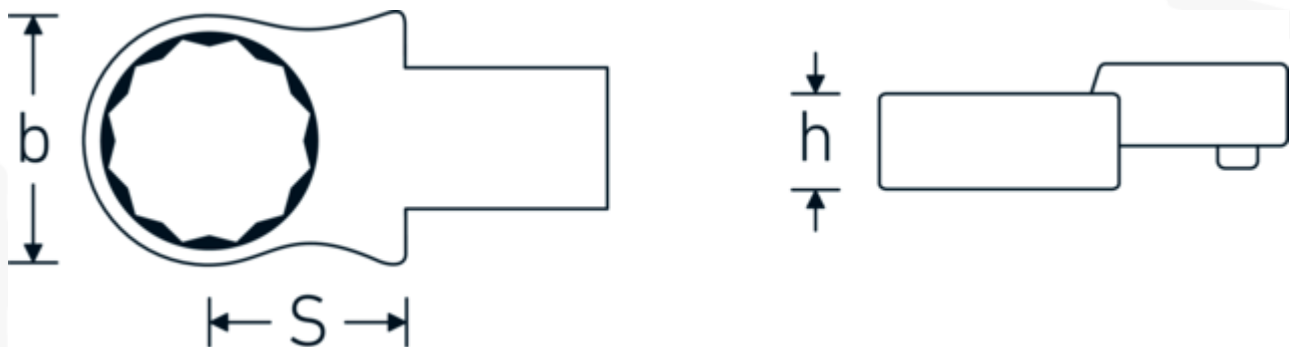

Insteekringsleutel

732/10

Artikelnr. 58221008
GTIN 4018754034062
Model 732/10 8

Aanwijzing.

Insteekringsleutel Maat 8mm Wkz.Aufn.9 x 12

Eigenschappen.

- Voor momentsleutels met vierkante mof
- Vastgezet door penvergrendeling
- Verchroomd over nikkel, duurzaam en spaanbestendig
- Drop gesmeed, gehard en gekoeld in een oliebad
- Extreem veerkrachtig, uitzonderlijk duurzaam

Voordelen.

Voor momentsleutels met vierkantopname

Technische tekening.

Technische kenmerken.

Breedte mm (b)	14.2 mm
Afmeting gereedschapshouder [vierkant inwendig]	9 x 12 mm
Hoogte mm (h)	8 mm
S	17,5 mm
Sleutelplaatdikte [mm]	8 mm

Logistieke gegevens.

Diepte mm (IFS)	41
Breedte mm (IFS)	22
Hoogte mm (IFS)	14
WEEE/ElektroG	nicht ear-pflichtig
Lengte (verpakt, mm)	47
Breedte (verpakt, mm)	25
Hoogte (verpakt, mm)	15
Volume (verpakt, dm3)	0.017625 dm3
Artikelnr.	58221008
Gewicht (bruto, KG)	0,040
Gewicht PAP (KG)	0,000
Gewicht PVC (KG)	0,002
GTIN	4018754034062
Land van oorsprong AWR	GERMANY
Regio van oorsprong	Nordrhein-Westfalen
Douanetarief nr.	82041100
Verpakkingsstandaard	1
Gewicht (g)	40 g