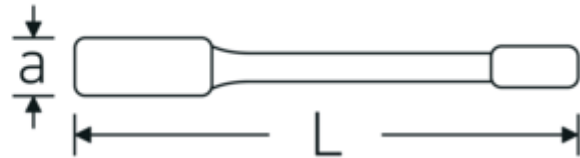

Technical Attributes.

a	19,5 mm
Width mm (b)	60 mm
DIN	DIN 7444
Length mm (L)	205 mm
Spanner size 1 [mm]	38 mm

Logistics data.

Depth mm (IFS)	205
Width mm (IFS)	58
Height mm (IFS)	18
Length (packed, mm)	205
Width (packed, mm)	58
Height (packed, mm)	18
Volume (packed, dm3)	0.21402 dm3
Product no.	42050038
Weight (gross, kg)	0,500
Weight PAP (kg)	0,000
Weight PVC (kg)	0,000

GTIN	4018754024155
Country of origin AWR	GERMANY
Region of origin	Nordrhein-Westfalen
WEEE/ElektroG	nicht ear-pflichtig
Customs tariff no.	82041100
Packing standard	1
Weight	500 g

Variants.

Product no.	Model no. (ERP)	Description	GTIN
42050024	4205 24	Striking face ring spanner Spanner size 24mm L.160mm	4018754024063
42050026	4205 26	Striking face ring spanner Spanner size 26mm L.160mm	4018754024070
42050027	4205 27	Striking face ring spanner Spanner size 27mm L.180mm	4018754024087
42050028	4205 28	Striking face ring spanner Spanner size 28mm L.180mm	4018754024094
42050030	4205 30	Striking face ring spanner Spanner size 30mm L.190mm	4018754024100
42050032	4205 32	Striking face ring spanner Spanner size 32mm L.195mm	4018754024117
42050033	4205 33	Striking face ring spanner Spanner size 33mm L.195mm	4018754024124
42050036	4205 36	Striking face ring spanner Spanner size 36mm L.205mm	4018754024131
42050037	4205 37	Striking face ring spanner Spanner size 37mm L.205mm	4018754024148
42050038	4205 38	Striking face ring spanner Spanner size 38mm L.205mm	4018754024155
42050041	4205 41	Striking face ring spanner Spanner size 41mm L.225mm	4018754024179
42050042	4205 42	Striking face ring spanner Spanner size 42mm L.225mm	4018754024186
42050046	4205 46	Striking face ring spanner Spanner size 46mm L.240mm	4018754024193
42050047	4205 47	Striking face ring spanner Spanner size 47mm L.240mm	4018754024209
42050048	4205 48	Striking face ring spanner Spanner size 48mm L.240mm	4018754024216
42050050	4205 50	Striking face ring spanner Spanner size 50mm L.250mm	4018754024223