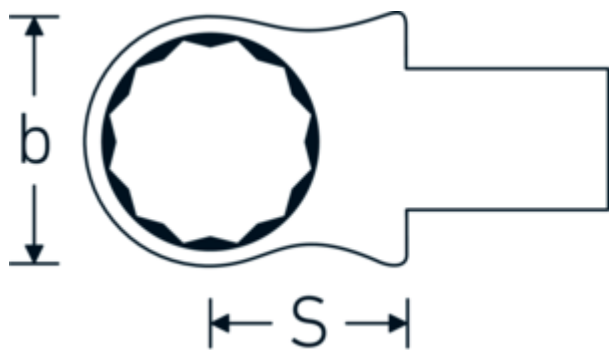

Ring-indstiksværktøj

732/10

Art. nr. 58221012
GTIN 4018754034093
Model 732/10 12

Betegnelse.

Ring-indstiksværktøj Str. 12mm Værktøjshold. 9 x 12

Fordele.

Til momentnøgler med firkantet indstik

Teknisk tegning.

Tekniske egenskaber.

| | |
|---|-----------|
| Bredde mm. (b) | 20,5 mm |
| Værktøjsholderens størrelse [indvendig firkant] | 9 x 12 mm |
| Højde mm. (h) | 11 mm |
| S | 17,5 mm |

Logistiske data.

| | |
|----------------------|---------------------|
| Dybde mm. (IFS) | 43 |
| Bredde mm. (IFS) | 23 |
| Højde mm. (IFS) | 15 |
| WEEE/ElektroG | nicht ear-pflichtig |
| Længde (pakket, mm.) | 43 |

| | | | |
|-----------------------------|-------|-------------------------------|---------------------|
| Nøglestørrelse [mm.] | 12 mm | Bredde (pakket, mm.) | 23 |
| | | Højde (pakket, mm.) | 15 |
| | | Volym (förpackad, dm3) | 0.014835 dm3 |
| | | Art. nr. | 58221012 |
| | | Vægt (brutto, kg) | 0,052 |
| | | Vægt PAP (kg) | 0,000 |
| | | Vægt PVC (kg) | 0,002 |
| | | GTIN | 4018754034093 |
| | | Oprindelsesland AWR | GERMANY |
| | | Oprindelsesregion | Nordrhein-Westfalen |
| | | Toldtarif nr. | 82041100 |
| | | Pakkestandard | 1 |
| | | Vægt (g) | 49 g |