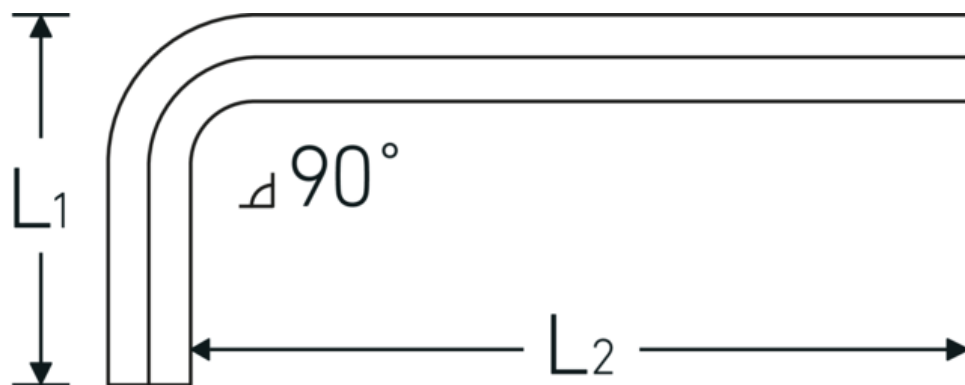

Insexnycklar

10760

Art. no. **43153090**
 GTIN **4018754332069**
 Model **10760 0.9MM 0.035 ZOLL**
WINKELSCHRAUBENDREHER
SECHSKANT

Label. Utgång sexkant 0,9mm L.11mm x 33mm

Features.

- DIN ISO 2936
- för insexskruv
- kromvanadium, förnicklade (0,7; 0,9; 1,3 mm brunerade)

Technical Drawing.

Technical Attributes.

Utgång sexkant utsida (mm)	0,9 mm
DIN	DIN ISO 2936
L1	11 mm
L2	33 mm

Logistics data.

Djup mm (IFS)	32
Bredd mm (IFS)	10
Höjd mm (IFS)	1
Längd (packad, mm)	175
Bredd (packad, mm)	100
Höjd (packad, mm)	2

Volym (förpackad, dm3)	0.035 dm3
Art. no.	43153090
Vikt (brutto, kg)	0,006
Vikt PAP (kg)	0,000
Vikt PVC (kg)	0,004
GTIN	4018754332069
Ursprungsland AWR	GERMANY
Ursprungsregion	Nordrhein-Westfalen
WEEE/ElektroG	nicht ear-pflichtig
Tulltaxa nr.	82054000
Förpackningsstandard	10
Vikt (g)	5 g

Variants.

Art. no.	Modell no. (ERP)	Beteckning	GTIN
43153090	10760 0.9MM 0.035 ZOLL WINKELSCHRAUBENDREHER SECHSKANT	Utgång sexkant 0,9mm L.11mm x 33mm	4018754332069
43153130	10760 1.3MM 0.050 ZOLL WINKELSCHRAUBENDREHER SECHSKANT	Utgång sexkant 1,3mm L.13mm x 41mm	4018754332076
43153150	10760 1.5 WINKELSCHRAUBENDREHER SECHSKANT	Utgång sexkant 1,5mm L.15,5mm x 46,5mm	4018754332083
43153002	10760 2 WINKELSCHRAUBENDREHER SECHSKANT	Utgång sexkant 2mm L.18mm x 52mm	4018754332090
43153250	10760 2.5 WINKELSCHRAUBENDREHER SECHSKANT	Utgång sexkant 2,5mm L.20,5mm x 58,5mm	4018754332106
43153003	10760 3 WINKELSCHRAUBENDREHER SECHSKANT	Utgång sexkant 3mm L.23mm x 66mm	4018754332113
43153004	10760 4 WINKELSCHRAUBENDREHER SECHSKANT	Utgång sexkant 4mm L.29mm x 74mm	4018754332120
43153005	10760 5 WINKELSCHRAUBENDREHER SECHSKANT	Utgång sexkant 5mm L.33mm x 85mm	4018754332137
43153006	10760 6 WINKELSCHRAUBENDREHER SECHSKANT	Utgång sexkant 6mm L.38mm x 96mm	4018754332144
43153007	10760 7 WINKELSCHRAUBENDREHER SECHSKANT	Utgång sexkant 7mm L.41mm x 102mm	4018754332151