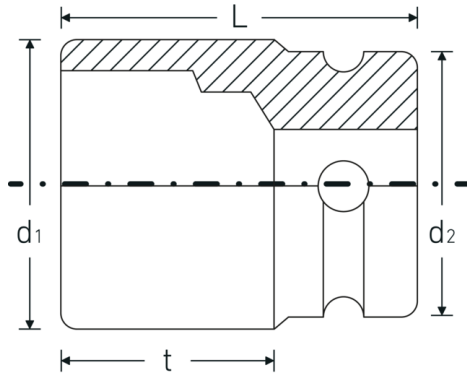

IMPACT-doppen 1/2"

51IMP

Artikelnr. 23020024
GTIN 4018754015207
Model 51 IMP 24

Aanwijzing.

IMPACT-dop 1/2 " 24mm L.85mm

Eigenschappen.

- lange uitvoering
- zeskant
- 1/2" aansluiting
- Chrome Alloy Steel, gebruineerd
- DIN 3129 / ISO 1711-2

Geoptimaliseerde functionaliteit.

Alle IMPACT-doppen hebben een doorlopend boorgat voor de verbindingstift en een diepe groef voor de rubberen veiligheidsring. De verbindingstift wordt bij gebruik niet belast.

Technische tekening.

Technische kenmerken.

Uitvoerprofiel	zeskant
Aandrijving vierkant binnen (inch)	1/2 "
d1	35 mm
d2	30 mm
Lengte mm (L)	85 mm
Sleutelplaatdikte [mm]	24 mm
t	66 mm

Logistieke gegevens.

Diepte mm (IFS)	85
Breedte mm (IFS)	35
Hoogte mm (IFS)	35
WEEE/ElektroG	nicht ear-pflichtig
Lengte (verpakt, mm)	176
Breedte (verpakt, mm)	36
Hoogte (verpakt, mm)	86
Volume (verpakt, dm3)	0.544896 dm3
Artikelnr.	23020024
Gewicht (bruto, KG)	1,685
Gewicht PAP (KG)	0,000
Gewicht PVC (KG)	0,009
GTIN	4018754015207
Land van oorsprong AWR	GERMANY
Regio van oorsprong	Nordrhein-Westfalen
Douanetarief nr.	82042000
Verpakkingsstandaard	5
Gewicht (g)	340 g