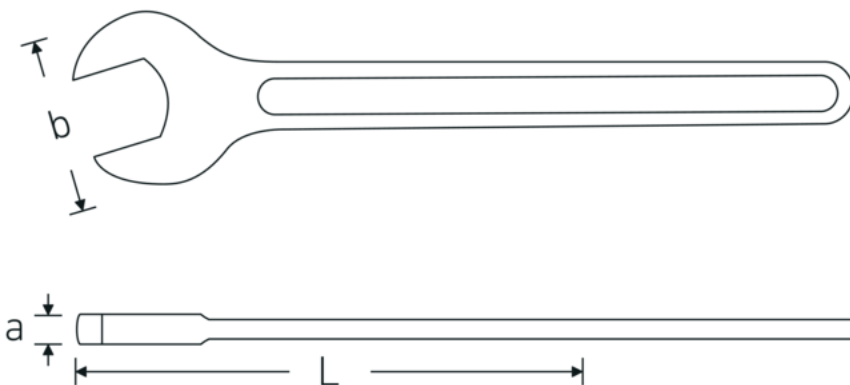

Einmaulschlüssel, metrisch

4004

Art.-Nr. **40040270**

GTIN **4018754018314**

Modell **4004 27**

Bezeichnung.

Einmaulschlüssel SW 27mm L.238mm

Eigenschaften.

- Spezialstahl, stahlgrau
- DIN 894 bis 85 mm

Technische Zeichnung.

Technische Attribute.

a	9,8 mm
Breite mm (b)	56 mm
DIN	DIN 894
Länge mm (L)	238 mm
Legierung	Spezialstahl
Oberfläche	stahlgrau
Schlüsselweite 1 [mm]	27 mm

Logistikdaten.

Tiefe mm (IFS)	233
Breite mm (IFS)	56
Höhe mm (IFS)	10
WEEE/ElektroG	nicht ear-pflichtig
Länge (verpackt, mm)	250
Breite (verpackt, mm)	85
Höhe (verpackt, mm)	47

Volumen (verpackt, dm3)	0.99875 dm3
Art.-Nr.	40040270
Gewicht (brutto, kg)	1,945
Gewicht PAP (kg)	0,000
Gewicht PVC (kg)	0,013
GTIN	4018754018314
Ursprungsland AWR	GERMANY
Ursprungsregion	Nordrhein-Westfalen
Zolltarifnr.	82041100
Packnorm	10
Gewicht (g)	193 g