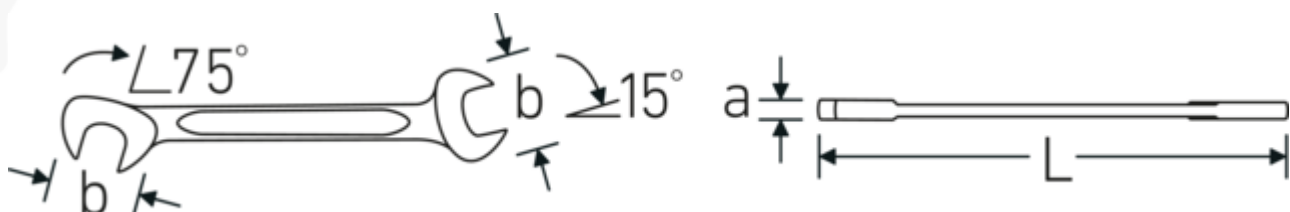

Dubbele steeksleutel klein ELECTRIC, metrisch

ELECTRIC 12

Artikelnr. **40060707**
GTIN **4018754018581**
Model **ELECTRIC 12 7**

Aanwijzing.

Dubbele steeksleutel klein ELECTRIC Maat 7 mm L.91mm

Eigenschappen.

- Chrome-Alloy-Steel, verchromd

Technologieën en kenmerken.

Dubbel-T-profiel

Onze combinatie- en ringsleutels hebben een extra uitsparing in het midden van het gereedschap. Vergelijkbaar met het principe van een dubbele T-balk biedt dit een enorme overdrachtscapaciteit en maximale sterkte bij een lager gewicht.

Offset Shaft Design

Onze steeksleutels zijn speciaal ontworpen met extra versterking in de belastingszones waar de meeste kracht wordt uitgeoefend - namelijk bij de verbinding tussen de bek en de steel - om vervorming te voorkomen.

Technische tekening.

Technische kenmerken.

a	2 mm
Breedte mm (b)	14.7 mm
Lengte mm (L)	91 mm
Positie bek	15/75 °
Flatbreedte 1 [mm]	7 mm
Breedte over vlakken 2 [mm]	7 mm

Logistieke gegevens.

Diepte mm (IFS)	91
Breedte mm (IFS)	15
Hoogte mm (IFS)	2
Lengte (verpakt, mm)	100
Breedte (verpakt, mm)	40
Hoogte (verpakt, mm)	10
Volume (verpakt, dm³)	0.04 dm ³
Artikelnr.	40060707
Gewicht (bruto, KG)	0,094
Gewicht PAP (KG)	0,000
Gewicht PVC (KG)	0,003
GTIN	4018754018581
Land van oorsprong AWR	GERMANY
Regio van oorsprong	Nordrhein-Westfalen
WEEE/ElektroG	nicht ear-pflichtig
Douanetarief nr.	82041100
Verpakkingsstandaard	10
Gewicht (g)	9 g