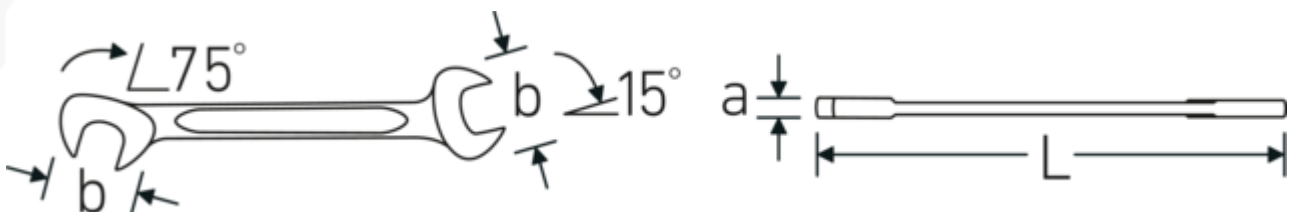

### Dubbel T-profil

Våra kombinations- och u-ringnycklar har en extra fördjupning i mitten av verktyget. Precis som principen med en dubbel T-balk ger detta en enorm bärförmåga och maximal styrka samtidigt som vikten minskas.

### Offset Shaft Design

Våra skiftnycklar är specialutformade med extra förstärkning i de belastningszoner där den största kraften appliceras - nämligen vid förbindelsen mellan käften och skaftet - för att förhindra deformation.

## Technical Attributes.

<b>a</b>	2 mm
<b>Bredd mm (b)</b>	10.5 mm
<b>Längd mm (L)</b>	70 mm
<b>Käkens position</b>	15/75 °
<b>Nyckelstorlek 1 [tum]</b>	5/32 "
<b>Nyckelstorlek 2 [tum]</b>	5/32 "