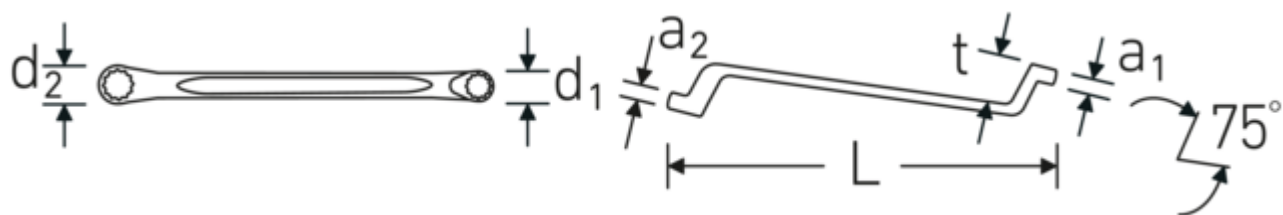

Dobbelt ringnøgle

StahlwilleSTABIL® 20

Art. nr. **41041317**

GTIN **4018754020911**

Model **StahlwilleSTABIL 20 13 x 17**

Betegnelse.

Doppeltringnøgle StahlwilleSTABIL Str. 13 x 17 mm L.245mm

Egenskaber.

StahlwilleSTABIL®

- dybforkrøppet
- DIN 838/ISO 10104
- Chrome Alloy Steel, forkromet

Fordele.

dybt forkrøppet

Teknologier og funktioner.

Anti-Slip-Drive

Den specielle AS-Drive profil muliggør høj kraftoverførsel til skruernes og boltens flader uden at beskadige dem. Dette forhindrer også, at skruehovedet rives af.

Tyndvæggede ringe

Vores ringes tynde vægddiameter gør det nemmere at arbejde på trange steder. Ringsiderne er højere end standardmøtrikker, hvilket forhindrer fastklemning.

Teknisk tegning.

Tekniske egenskaber.

a1	10 mm
a2	12 mm
Udgangsprofil	Dobbeltsekskant AS-drive
d1	20 mm
d2	25,3 mm
Længde mm. (L)	245 mm
Nøglestørrelse 1 [mm.]	13 mm
Ringposition	75 °
Nøglestørrelse 2 [mm.]	17 mm
t	27 mm

Logistiske data.

Dybde mm. (IFS)	260
Bredde mm. (IFS)	26
Højde mm. (IFS)	31
Længde (pakket, mm.)	276
Bredde (pakket, mm.)	88
Højde (pakket, mm.)	50
Volym (förpackad, dm3)	1.2144 dm3
Art. nr.	41041317
Vægt (brutto, kg)	1,690
Vægt PAP (kg)	0,000
Vægt PVC (kg)	0,013
GTIN	4018754020911
Oprindelsesland AWR	GERMANY
Oprindelsesregion	Nordrhein-Westfalen
WEEE/ElektroG	nicht ear-pflichtig
Toldtarif nr.	82041100
Pakkestandard	10
Vægt (g)	169 g