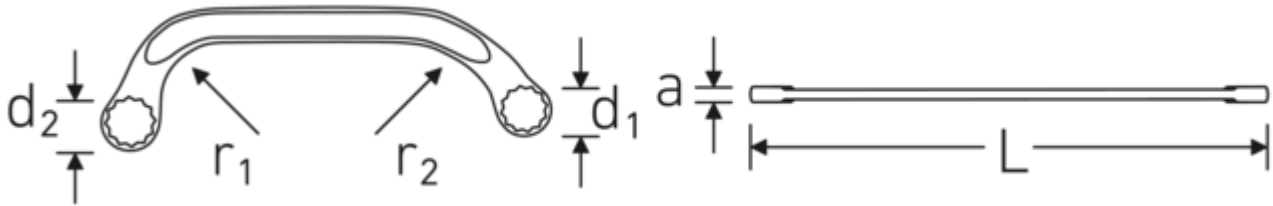

Dubbele ringsleutel STARTER, metrisch

STARTER 27

Artikelnr. **41091416**
GTIN **4018754022052**
Model **STARTER 27 14 x 16**

Aanwijzing.

Dubbele ringsleutel STARTER Maat 14 x 16 mm L.179mm

Eigenschappen.

- ISO 3318
- Chrome-Alloy-Steel, verchromd

Voordelen.

ISO 3318

Technologieën en kenmerken.

Anti-Slip-Drive

Het speciale AS-Drive-profiel maakt een hoge krachtoverbrenging mogelijk op de vlakke kanten van schroeven en bouten zonder ze te beschadigen. Dit voorkomt ook het afbreken van de schroef- of boutkop.

Dunwandige ringen

De smalle diameter van onze ringen vereenvoudigt het werk in krappe ruimtes. De zijkanten van de ringen zijn hoger dan bij standaardmoeren, waardoor vastlopen wordt voorkomen.

Technische tekening.

Technische kenmerken.

a	7,5 mm
Uitvoerprofiel	Dubbel-zeskant AS-drive
d1	21 mm
d2	24,5 mm
Lengte mm (L)	179 mm
r1	36 mm
r2	64 mm
Flatbreedte 1 [mm]	14 mm
Breedte over vlakken 2 [mm]	16 mm

Logistieke gegevens.