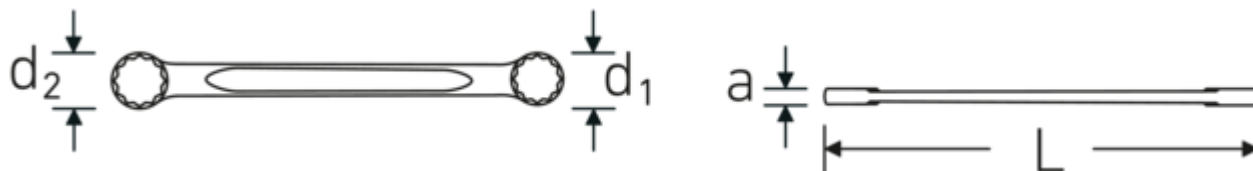

Atributos técnicos.

a	9 mm
Perfil de salida	Hexágono doble AS-drive
d1	26,3 mm
d2	27,6 mm
DIN	DIN 837 / ISO 10103
Longitud mm (L)	185 mm
Superficie	cromado
Anchura de los planos 1 [mm]	18 mm
Anchura de los planos 2 [mm]	19 mm

Datos logísticos.

Profundidad mm (IFS)	185
Anchura mm (IFS)	27
Altura mm (IFS)	10
Longitud (empaquetada, mm)	200
Anchura (empaquetada, mm)	70
Altura en pulgadas	47
Volumen (envasado, dm3)	0.658 dm3
Núm. art.	41051819
Peso (bruto, kg)	0,840
Peso PAP (kg)	0,000
Peso PVC (kg)	0,009
GTIN	4018754021345
País de origen AWR	GERMANY
Región de origen	Nordrhein-Westfalen
RAEE/Ley eléctrica	nicht ear-pflichtig
Arancel de aduanas núm.	82041100
Norma de embalaje	10
Peso	84 g

Variantes.

Núm. art.	Núm. de modelo (ERP)	Designación	GTIN
41050607	21 6 x 7	Llave de doble anillo SW 6 x 7 mm Long.100mm	4018754021222