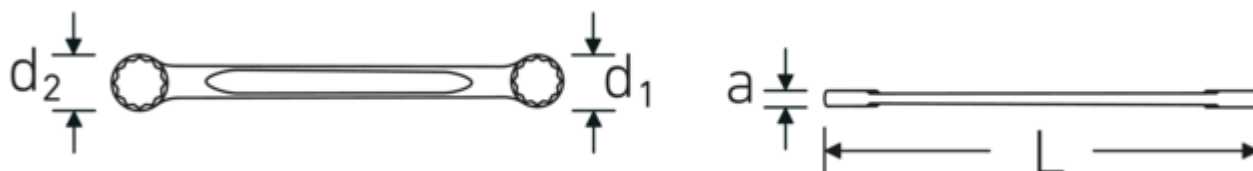

Dwustronne klucze oczkowe

StahlwilleSTABIL®21

Art. nr 41052732
GTIN 4018754085187
Modelka 21 27 x 32

Oznaczenie.

Dwustronny klucz oczkowy Rozmiar 27 x 32 mm Dł.320mm

Właściwości.

StahlwilleSTABIL®

- proste
- DIN 837/ISO 10103
- stal stopowa chromowa, chromowane

Podwójny profil-T

Nasze klucze płasko-oczkowe i oczkowe posiadają dodatkowe wgłębienie pośrodku narzędzia. Podobnie jak w przypadku podwójnej belki teowej, rozwiązanie to zapewnia ogromną nośność i maksymalną wytrzymałość przy jednoczesnej redukcji wagi.

Pierścienie cienkościenne

Cienka średnica ścianek naszych pierścieni ułatwia pracę w ciasnych przestrzeniach. Boki pierścienia są wyższe od standardowych nakrętek, co zapobiega zakleszczeniu.

Rysunek techniczny.