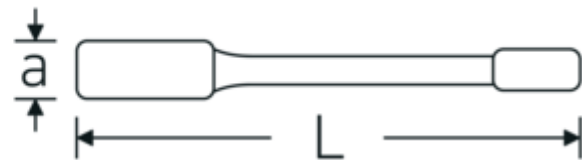

### Technical Drawing.

### Technical Attributes.

<b>a</b>	20,5 mm
<b>Width mm (b)</b>	66 mm
<b>DIN</b>	DIN 7444
<b>Length mm (L)</b>	225 mm
<b>Wrench width 1 [mm]</b>	41 mm

42050180	4205 180	Impact ring wrench Wrench size 180mm L.650mm	4018754024537
42050210	4205 210	Impact ring wrench Wrench size 210mm L.750mm	4018754024575