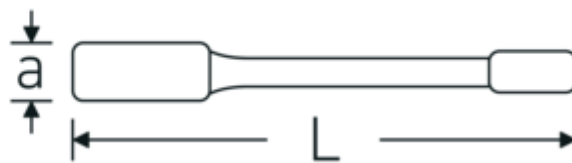

4205

Art. no. 42050030
GTIN 4018754024100
Model 4205 30

Label. Stl. 30mm L.190mm

Features.

- DIN 7444
- special stål, grå

Technical Drawing.

Technical Attributes.

a	16,5 mm
Bredd mm (b)	51.5 mm
DIN	DIN 7444
Längd mm (L)	190 mm
Nyckelstorlek 1 [mm]	30 mm

Logistics data.

Djup mm (IFS)	190
Bredd mm (IFS)	52
Höjd mm (IFS)	17
Längd (packad, mm)	191
Bredd (packad, mm)	53
Höjd (packad, mm)	18
Volym (förpackad, dm ³)	0.182214 dm ³
Art. no.	42050030
Vikt (brutto, kg)	0,365
Vikt PAP (kg)	0,000
Vikt PVC (kg)	0,004