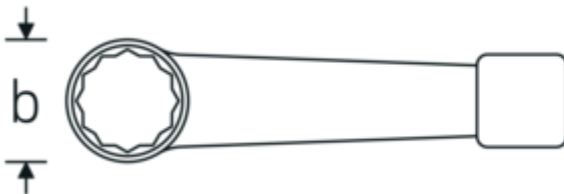

Schlagringschlüssel, metrisch

4205

Art.-Nr. **42050048**
GTIN **4018754024216**
Modell **4205 48**

Bezeichnung.

Schlagringschlüssel SW 48mm L.240mm Spezialstahl

Eigenschaften.

- mit Doppelsechskant
- Spezialstahl, stahlgrau
- DIN 7444

Technische Zeichnung.

Technische Attribute.

a	22,5 mm
Breite mm (b)	75 mm
DIN	DIN 7444
Länge mm (L)	240 mm
Legierung	Spezialstahl
Oberfläche	stahlgrau
Schlüsselweite 1 [mm]	48 mm

Logistikdaten.

Tiefe mm (IFS)	240
Breite mm (IFS)	74
Höhe mm (IFS)	22
WEEE/ElektroG	nicht ear-pflichtig
Länge (verpackt, mm)	240
Breite (verpackt, mm)	74
Höhe (verpackt, mm)	22
Volumen (verpackt, dm3)	0.39072 dm3
Art.-Nr.	42050048
Gewicht (brutto, kg)	0,920