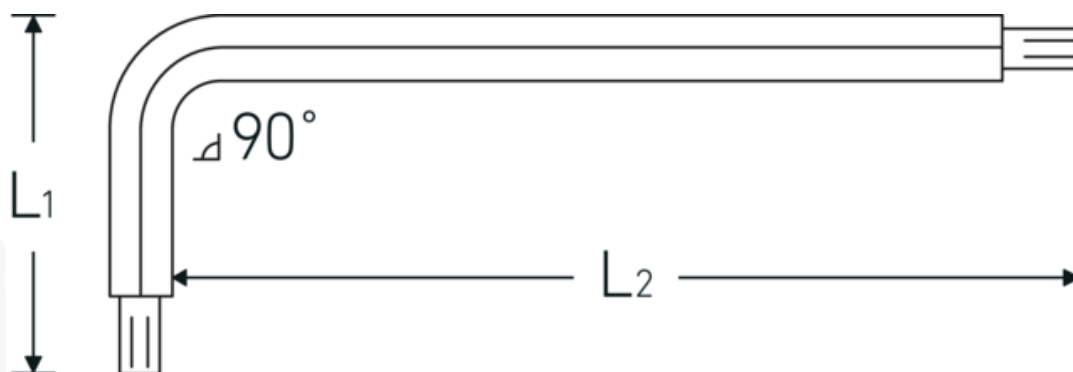

Kuglehoved-vinkelstiftnøgle

10767

Art. nr. 43263006
GTIN 4018754332823
Model 10767 6 KUGELKOPF-
WINKELSCHRAUBENDREHER
SECHSKANT

Betegnelse.

Kuglehoved-vinkelstiftnøgle Sekskantsdrev 6mm L.32mm x 178mm

Egenskaber.

- til skruer med indiv. sekskant
- med kuglehoved i den lange ende af klingens
- svingvinkel indtil 25° til hver side
- Chrom-Vanadium, bruneret

Fordele.

til skruer med indvendig sekskant

Teknisk tegning.

Tekniske egenskaber.

Udgangsprofil	Sekskant
Udvendig sekskant (mm.)	6 mm
L1	32 mm
L2	178 mm

Logistiske data.

Dybde mm. (IFS)	183
Bredde mm. (IFS)	37
Højde mm. (IFS)	7
Længde (pakket, mm.)	350
Bredde (pakket, mm.)	100
Højde (pakket, mm.)	8
Volym (förpackad, dm3)	0.28 dm3
Art. nr.	43263006
Vægt (brutto, kg)	0,508
Vægt PAP (kg)	0,000
Vægt PVC (kg)	0,006
GTIN	4018754332823
Oprindelsesland AWR	GERMANY
Oprindelsesregion	Nordrhein-Westfalen
WEEE/ElektroG	nicht ear-pflichtig
Toldtarif nr.	82054000
Pakkestandard	10
Vægt (g)	50 g

Varianter.

Art. nr.	Model nr. (ERP)	Betegnelse	GTIN
43263130	10767 1.3MM 0.050 ZOLL KUGELKOPF- WINKELSCHRAUBENDREHER SECHSKANT	Kuglehoved-vinkelstiftnøgle Sekskantsdrev 1,3mm L.12mm x 72mm	4018754332755
43263015	10767 1.5 KUGELKOPF- WINKELSCHRAUBENDREHER SECHSKANT	Kuglehoved-vinkelstiftnøgle Sekskantsdrev 1,5mm L.14mm x 89mm	4018754332762
43263002	10767 2 KUGELKOPF- WINKELSCHRAUBENDREHER SECHSKANT	Kuglehoved-vinkelstiftnøgle Sekskantsdrev 2mm L.16mm x 99mm	4018754332779
43263025	10767 2.5 KUGELKOPF- WINKELSCHRAUBENDREHER SECHSKANT	Kuglehoved-vinkelstiftnøgle Sekskantsdrev 2,5mm L.18mm x 112mm	4018754332786
43263003	10767 3 KUGELKOPF- WINKELSCHRAUBENDREHER SECHSKANT	Kuglehoved-vinkelstiftnøgle Sekskantsdrev 3mm L.20mm x 124mm	4018754332793
43263004	10767 4 KUGELKOPF- WINKELSCHRAUBENDREHER SECHSKANT	Kuglehoved-vinkelstiftnøgle Sekskantsdrev 4mm L.25mm x 138mm	4018754332809