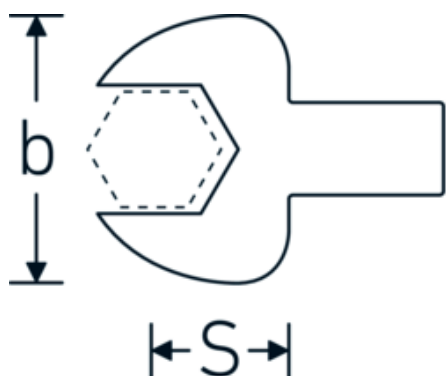

Maul-Einsteckwerkzeug

731/10

Art.-Nr. 58211007

GTIN 4018754033799

Modell 731/10 7

Bezeichnung.

Maul-Einsteckwerkzeug SW 7mm Wkz.Aufn.9 x 12

Eigenschaften.

- für Drehmomentschlüssel mit Vierkantaufnahme
- Verchromung über Nickel, dauerhaft und abplatzsicher
- im Gesenk geschmiedet, gehärtet und im Ölbad abgekühlt
- stark belastbar, außergewöhnlich langlebig

Technische Zeichnung.

Technische Attribute.

Breite mm (b)	22 mm
Größe Wkz.-Aufnahme [Innenvierkant]	9 x 12 mm
Höhe mm (h)	5 mm
S	17,5 mm
Schlüsselweite [mm]	7 mm

Logistikdaten.

Tiefe mm (IFS)	39
Breite mm (IFS)	22
Höhe mm (IFS)	15
WEEE/ElektroG	nicht ear-pflichtig
Länge (verpackt, mm)	45

Breite (verpackt, mm)	25
Höhe (verpackt, mm)	16
Volumen (verpackt, dm³)	0.018 dm ³
Art.-Nr.	58211007
Gewicht (brutto, kg)	0,040
Gewicht PAP (kg)	0,000
Gewicht PVC (kg)	0,002
GTIN	4018754033799
Ursprungsland AWR	GERMANY
Ursprungsregion	Nordrhein-Westfalen
Zolltarifnr.	82041100
Packnorm	1
Gewicht (g)	40 g