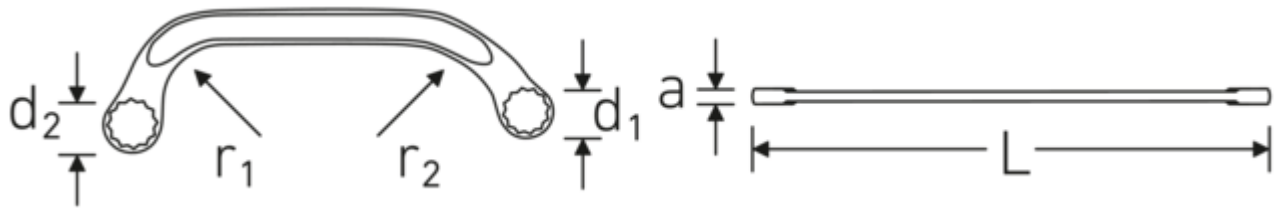

Dubbele ringsleutel STARTER, metrisch

STARTER 27

Artikelnr. **41091517**
GTIN **4018754022076**
Model **STARTER 27 15 x 17**

Aanwijzing.

Dubbele ringsleutel STARTER Maat 15 x 17 mm L.184mm

Eigenschappen.

- ISO 3318
- Chrome-Alloy-Steel, verchromd

Voordelen.

ISO 3318

Technologieën en kenmerken.

Anti-Slip-Drive

Het speciale AS-Drive-profiel maakt een hoge krachtoverbrenging mogelijk op de vlakke kanten van schroeven en bouten zonder ze te beschadigen. Dit voorkomt ook het afbreken van de schroef- of boutkop.

Dunwandige ringen

De smalle diameter van onze ringen vereenvoudigt het werk in krappe ruimtes. De zijkanten van de ringen zijn hoger dan bij standaardmoeren, waardoor vastlopen wordt voorkomen.

Technische tekening.

Technische kenmerken.

a	7,5 mm
Uitvoerprofiel	Dubbel-zeskant AS-drive
d1	22,5 mm
d2	25 mm
Lengte mm (L)	184 mm
r1	38 mm
r2	66 mm
Flatbreedte 1 [mm]	15 mm
Breedte over vlakken 2 [mm]	17 mm

Logistieke gegevens.