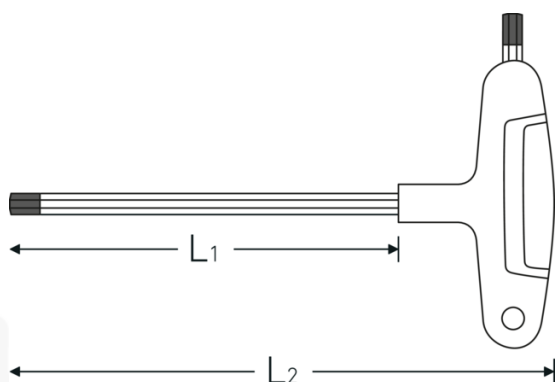

Klucz trzpieniowy

10768

Art. nr 43253060
GTIN 4018754319411
Modelka 10768 6

Oznaczenie.

Wkrętak z uchwytem typu T Wyjście sześciokątne 6 mm Dł.200mm

Właściwości.

z 3-komponentową rękojeścią, z dwoma końcówkami sześciokątnymi o różnych długościach, stal chromowo-wanadowa mat., końcówka czerniona

Zalety.

z 3-komponentowym uchwytem typu T

Rysunek techniczny.

Atrybuty techniczne.

Profil wyjściowy

Sześciokąt

Dane logistyczne.

Głębokość mm (IFS) 228

Szerokość mm (IFS) 110

Zewnętrzny sześciokąt wyjściowy (mm)	6 mm	Wysokość mm (IFS)	22
L1	200 mm	Długość (w opakowaniu, mm)	410
L2	228 mm	Szerokość (w opakowaniu, mm)	200
		Wysokość (w opakowaniu, mm)	45
		Objętość (w opakowaniu, dm³)	3.69 dm ³
		Art. nr	43253060
		Waga (brutto, kg)	0,964
		Waga PAP (kg)	0,000
		Waga PVC (kg)	0,016
		GTIN	4018754319411
		Kraj pochodzenia AWR	GERMANY
		Region pochodzenia	Nordrhein-Westfalen
		WEEE/ElektroG	nicht ear-pflichtig
		Nr taryfy celnej	82041100
		Standard pakowania	10
		Waga (g)	92 g

Variants.

Art. nr	Nr modelu (ERP)	Oznaczenie	GTIN
43253020	10768 2	Wkrętak z uchwytem typu T Wyjście sześciokątne 2 mm Dł.100mm	4018754319367
43253025	10768 2,5	Wkrętak z uchwytem typu T Wyjście sześciokątne 2,5 mm Dł.100mm	4018754319374
43253030	10768 3	Wkrętak z uchwytem typu T Wyjście sześciokątne 3 mm Dł.150mm	4018754319381
43253040	10768 4	Wkrętak z uchwytem typu T Wyjście sześciokątne 4 mm Dł.150mm	4018754319398
43253050	10768 5	Wkrętak z uchwytem typu T Wyjście sześciokątne 5 mm Dł.200mm	4018754319404
43253060	10768 6	Wkrętak z uchwytem typu T Wyjście sześciokątne 6 mm Dł.200mm	4018754319411
43253080	10768 8	Wkrętak z uchwytem typu T Wyjście sześciokątne 8 mm Dł.200mm	4018754319428
43253100	10768 10	Wkrętak z uchwytem typu T Wyjście sześciokątne 10 mm Dł.200mm	4018754319435