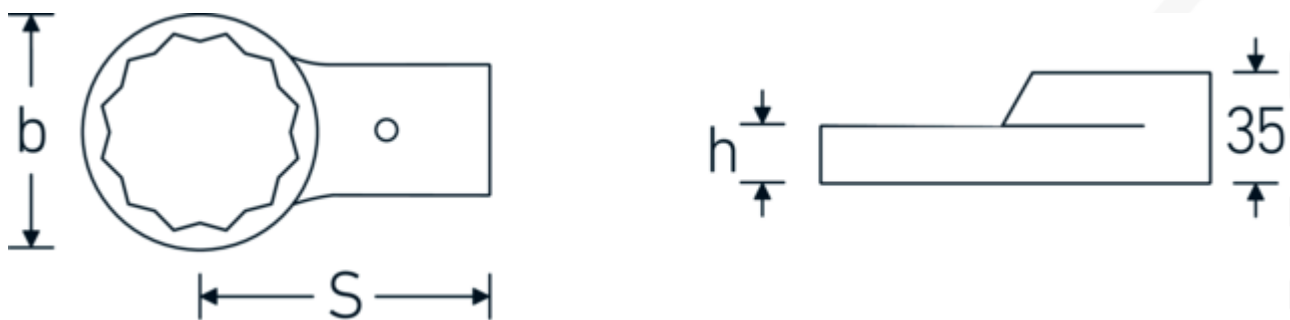

Ring-Aufsteckwerkzeug

732/80

Art.-Nr. **58228034**
GTIN **4018754132331**
Modell **732/80 34**

Bezeichnung.

Ring-Aufsteckwerkzeug SW 34mm Wkz.Aufn.24,5 x 28

Eigenschaften.

- Doppelsechskant mit AS-Drive-Profil
- für Drehmomentschlüssel mit Aufnahme für Aufsteckwerkzeuge
- Verchromung über Nickel, dauerhaft und abplatzsicher
- im Gesenk geschmiedet, gehärtet und im Ölbad abgekühlt
- stark belastbar, außergewöhnlich langlebig

Technische Zeichnung.

Technische Attribute.

Breite mm (b)	52 mm
Gr. Wkz.-Aufnahme Außenvierkant	24,5 x 28 mm
Höhe mm (h)	17 mm
S	95 mm
Schlüsselweite [mm]	34 mm

Logistikdaten.

Tiefe mm (IFS)	122
Breite mm (IFS)	43
Höhe mm (IFS)	35
WEEE/ElektroG	nicht ear-pflichtig
Länge (verpackt, mm)	150
Breite (verpackt, mm)	60

Höhe (verpackt, mm)	35
Volumen (verpackt, dm³)	0.315 dm ³
Art.-Nr.	58228034
Gewicht (brutto, kg)	0,655
Gewicht PAP (kg)	0,000
Gewicht PVC (kg)	0,005
GTIN	4018754132331
Ursprungsland AWR	GERMANY
Ursprungsregion	Nordrhein-Westfalen
Zolltarifnr.	82041100
Packnorm	1
Gewicht (g)	650 g