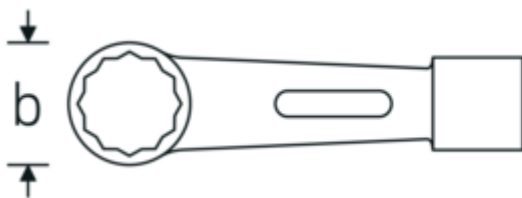

Ringslagsleutel

StahlwilleSTABIL® 8

Artikelnr. 42010120
GTIN 4018754023387
Model 8 120

Aanwijzing.

Ringslagsleutel Maat 120 mm L.510mm

Eigenschappen.

StahlwilleSTABIL®
• Chrome-Alloy-Steel, groen gelakt

Technische tekening.

Technische kenmerken.

a	82 mm
Breedte mm (b)	174 mm
Lengte mm (L)	510 mm
Flatbreedte 1 [mm]	120 mm

Logistieke gegevens.

Diepte mm (IFS)	515
Breedte mm (IFS)	174
Hoogte mm (IFS)	84
Lengte (verpakt, mm)	515

Breedte (verpakt, mm)	174
Hoogte (verpakt, mm)	84
Volume (verpakt, dm3)	7.52724 dm3
Artikelnr.	42010120
Gewicht (bruto, KG)	14,990
Gewicht PAP (KG)	0,000
Gewicht PVC (KG)	0,000
GTIN	4018754023387
Land van oorsprong AWR	GERMANY
Regio van oorsprong	Nordrhein-Westfalen
WEEE/ElektroG	nicht ear-pflichtig
Douanetarief nr.	82041100
Verpakkingsstandaard	1
Gewicht (g)	15308 g