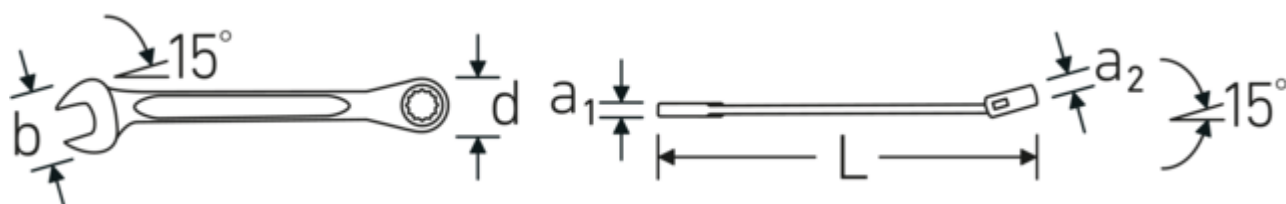

OPEN RATCH 17a

Art. no. **41472424**
GTIN **4018754331512**
Model **OPEN RATCH 17a 3/8 15°**

Label.

Stl. 3/8 " L.156mm

Product highlights.

MER EXAKT.

Särskilt låga tillverkningstoleranser med reproducerbar måttprecision gör att alla nycklar alltid har rätt mått. Både käft och ring sitter alltid säkert på skruven för så perfekt kraftöverföring som möjligt.

Technologies and features.

Dubbel T-profil

Våra kombinations- och u-ringnycklar har en extra fördjupning i mitten av verktyget. Precis som principen med en dubbel T-balk ger detta en enorm bärförmåga och maximal styrka samtidigt som vikten minskas.

Offset Shaft Design

Våra skiftnycklar är specialutformade med extra förstärkning i de belastningszoner där den största kraften appliceras - nämligen vid förbindelsen mellan käften och skftet - för att förhindra deformation.

Technical Drawing.

Technical Attributes.

Antal tänder	72
Arbetsvinkel	5 °
Bredd mm (b)	22 mm
d	21 mm
Längd mm (L)	156 mm
Käkens position	15 °
Ringposition	15 °
Nyckelstorlek 1 [tum]	3/8 "
Nyckelstorlek 2 [tum]	3/8 "