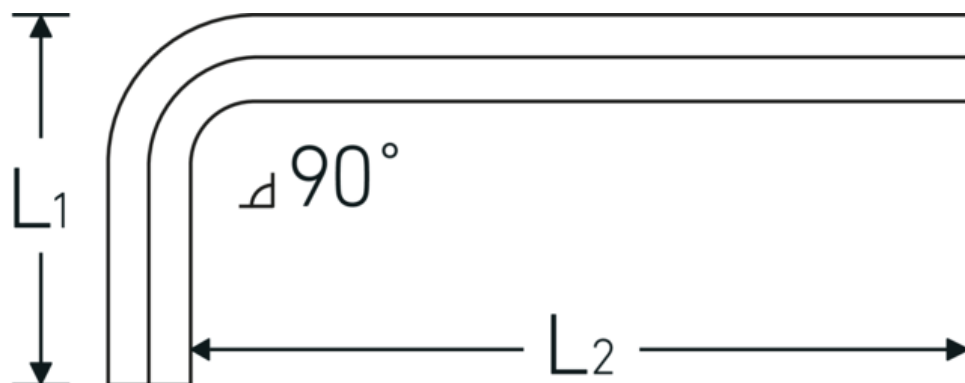

Sechskant-Winkelschraubendreher

10760

Art.-Nr. **43153007**
 GTIN **4018754332151**
 Modell **10760 7**
WINKELSCHRAUBENDREHER
SECHSKANT

Bezeichnung. Sechskant-Winkelschraubendreher Abtriebssechskant 7mm L.41mm x 102mm

Eigenschaften.

- für **metrische** Innensechskantschrauben
- Chrome Alloy Steel, vernickelt (0,9 mm brüniert)
- DIN ISO 2936

Technische Zeichnung.

Technische Attribute.

Abtriebsprofil	Sechskant
Abtriebssechskant außen (mm)	7 mm
DIN	DIN ISO 2936
L1	41 mm
L2	102 mm

Logistikdaten.

Tiefe mm (IFS)	100
Breite mm (IFS)	39
Höhe mm (IFS)	8
WEEE/ElektroG	nicht ear-pflichtig
Länge (verpackt, mm)	175
Breite (verpackt, mm)	100

Höhe (verpackt, mm)	9
Volumen (verpackt, dm³)	0.1575 dm ³
Art.-Nr.	43153007
Gewicht (brutto, kg)	0,424
Gewicht PAP (kg)	0,000
Gewicht PVC (kg)	0,004
GTIN	4018754332151
Ursprungsland AWR	GERMANY
Ursprungsregion	Nordrhein-Westfalen
Zolltarifnr.	82054000
Packnorm	10
Gewicht (g)	43 g