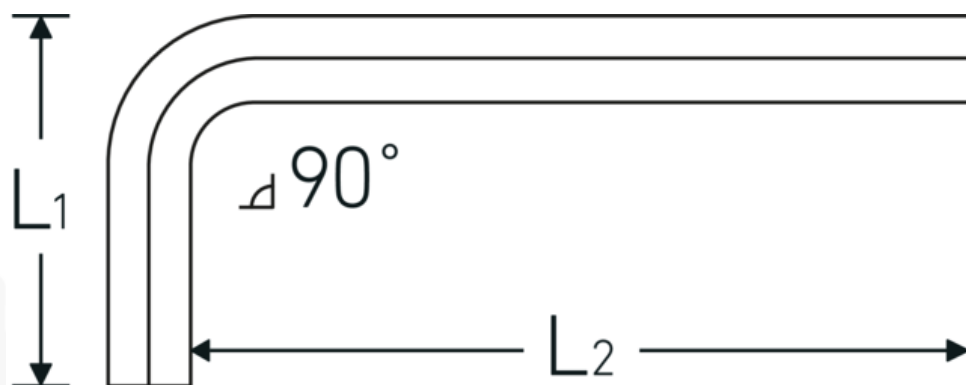

Haakse stiftsleutels

10760

Artikelnr. 43153002
GTIN 4018754332090
Model 10760 2
WINKELSCHRAUBENDREHER
SECHSKANT

Aanwijzing.

Haakse schroevendraaier Uitgang zeshoek 2mm L.18mm x 52mm

Eigenschappen.

- DIN ISO 2936
- voor binnenzeskantbouten
- Chroom-Vanadium, vernikkeld (0,7; 0,9; 1,3 mm gebruineerd)

Voordelen.

DIN ISO 2936

Technische tekening.

Technische kenmerken.

Uitvoerprofiel

Zeskant

Logistieke gegevens.

Diepte mm (IFS)

52

Uitgaande zeskant (mm)	2 mm	Breedte mm (IFS)	17
DIN	DIN ISO 2936	Hoogte mm (IFS)	2
L1	18 mm	Lengte (verpakt, mm)	175
L2	52 mm	Breedte (verpakt, mm)	100
		Hoogte (verpakt, mm)	3
		Volume (verpakt, dm3)	0.0525 dm3
		Artikelnr.	43153002
		Gewicht (bruto, KG)	0,020
		Gewicht PAP (KG)	0,000
		Gewicht PVC (KG)	0,004
		GTIN	4018754332090
		Land van oorsprong AWR	GERMANY
		Regio van oorsprong	Nordrhein-Westfalen
		WEEE/ElektroG	nicht ear-pflichtig
		Douanetarief nr.	82054000
		Verpakkingsstandaard	10
		Gewicht (g)	2 g