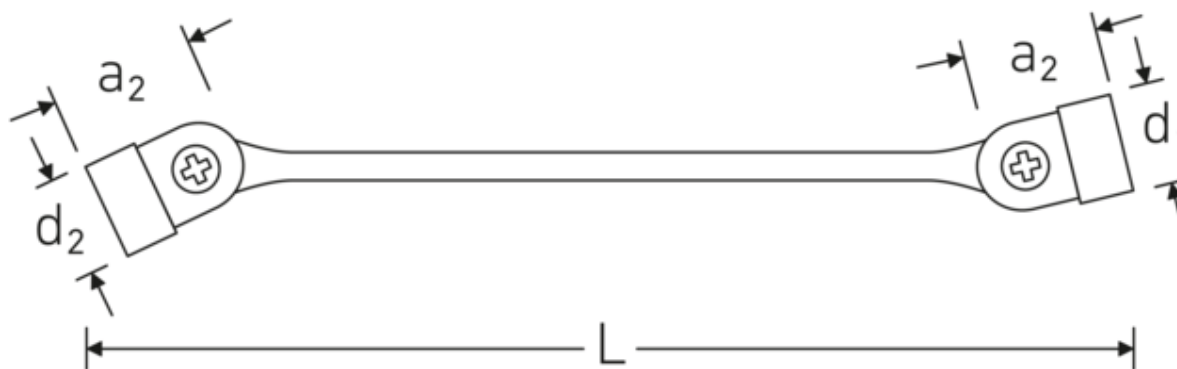

Llaves articuladas dobles FLEXI

FLEXI 29

Núm. art. **43011011**
GTIN **4018754025664**
Modelo **FLEXI 29 10 x 11**

Designación.

Llave de doble articulación FLEXI SW 10 x 11 mm Long.202mm

Descripción.

- con doble hexágono
- Chrome-Alloy-Steel, cromadas

Perfil de doble T

Nuestras llaves combinadas y de estrella tienen un rebaje adicional en el centro de la herramienta. Similar al principio de una viga en T doble, proporciona una enorme capacidad de carga y la máxima resistencia a la vez que reduce el peso.

Dibujo técnico.

Atributos técnicos.

a1	14,7 mm
a2	15,9 mm
Perfil de salida	Hexágono doble AS-drive
d1	30,5 mm
d2	32 mm
Longitud mm (L)	202 mm
Superficie	cromado
Anchura de los planos 1 [mm]	10 mm
Anchura de los planos 2 [mm]	11 mm

Datos logísticos.

Profundidad mm (IFS)	204
Anchura mm (IFS)	17
Altura mm (IFS)	17
Longitud (empaquetada, mm)	206
Anchura (empaquetada, mm)	80
Altura en pulgadas	35
Volumen (envasado, dm3)	0.5768 dm3
Núm. art.	43011011
Peso (bruto, kg)	0,965
Peso PAP (kg)	0,000
Peso PVC (kg)	0,011
GTIN	4018754025664
País de origen AWR	GERMANY
Región de origen	Nordrhein-Westfalen
RAEE/Ley eléctrica	nicht ear-pflichtig
Arancel de aduanas núm.	82041100
Norma de embalaje	10
Peso	102 g