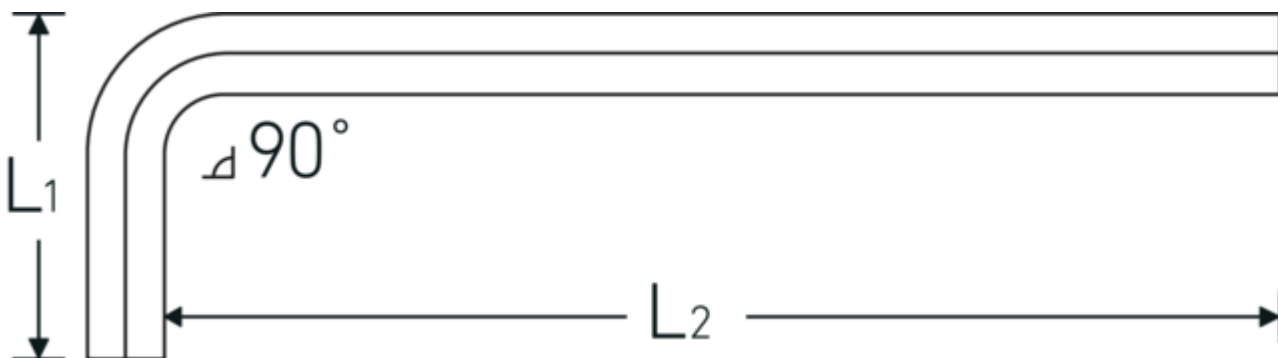

10765

Artikelnr. **43213003**
 GTIN **4018754332441**
 Model **10765 3**
WINKELSCHRAUBENDREHER
SECHSKANT

Aanwijzing.

Binnenzeskantschroevendraaier Uitgang zeshoek 3mm L.20mm x 126mm

Technische tekening.

Technische kenmerken.

Uitgaande zeskant (mm)	3 mm
DIN	DIN ISO 2936
L1	20 mm
L2	126 mm

Logistieke gegevens.

Diepte mm (IFS)	127
Breedte mm (IFS)	22
Hoogte mm (IFS)	3
Lengte (verpakt, mm)	175
Breedte (verpakt, mm)	100
Hoogte (verpakt, mm)	4
Volume (verpakt, dm ³)	0.07 dm ³
Artikelnr.	43213003
Gewicht (bruto, KG)	0,090
Gewicht PAP (KG)	0,000

Gewicht PVC (KG)	0,004
GTIN	4018754332441
Land van oorsprong AWR	GERMANY
Regio van oorsprong	Nordrhein-Westfalen
WEEE/ElektroG	nicht ear-pflichtig
Douanetarief nr.	82054000
Verpakkingsstandaard	10
Gewicht (g)	9 g