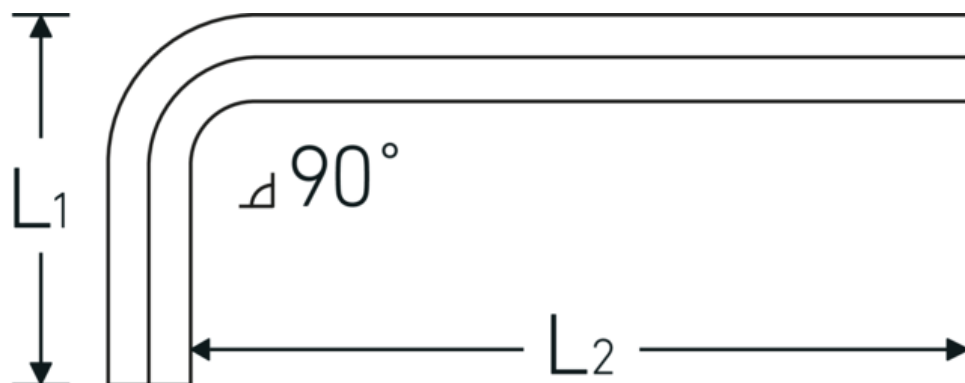

Sechskant-Winkelschraubendreher

10760

Art.-Nr. **43153090**
 GTIN **4018754332069**
 Modell **10760 0.9MM 0.035 ZOLL**
WINKELSCHRAUBENDREHER
SECHSKANT

Bezeichnung. Sechskant-Winkelschraubendreher Abtriebssechskant 0,9mm L.11 mm x 33mm

Eigenschaften.

- für **metrische** Innensechskantschrauben
- Chrome Alloy Steel, vernickelt (0,9 mm brüniert)
- DIN ISO 2936

Technische Zeichnung.

Technische Attribute.

Abtriebsprofil	Sechskant
Abtriebssechskant außen (mm)	0,9 mm
DIN	DIN ISO 2936
L1	11 mm
L2	33 mm

Logistikdaten.

Tiefe mm (IFS)	32
Breite mm (IFS)	10
Höhe mm (IFS)	1
WEEE/ElektroG	nicht ear-pflichtig
Länge (verpackt, mm)	175
Breite (verpackt, mm)	100

Höhe (verpackt, mm)	2
Volumen (verpackt, dm³)	0.035 dm ³
Art.-Nr.	43153090
Gewicht (brutto, kg)	0,006
Gewicht PAP (kg)	0,000
Gewicht PVC (kg)	0,004
GTIN	4018754332069
Ursprungsland AWR	GERMANY
Ursprungsregion	Nordrhein-Westfalen
Zolltarifnr.	82054000
Packnorm	10
Gewicht (g)	5 g