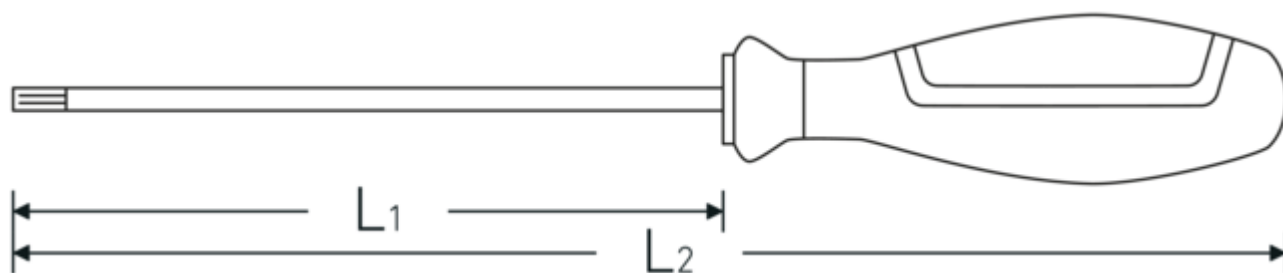

Technische tekening.

Technische kenmerken.

Uitvoerprofiel	TORX®
DIN	DIN EN 60900
Maat uitvoerprofiel	T10
L1	100 mm
L2	215 mm

Logistieke gegevens.

Diepte mm (IFS)	203
Breedte mm (IFS)	25
Hoogte mm (IFS)	25
Lengte (verpakt, mm)	205
Breedte (verpakt, mm)	110
Hoogte (verpakt, mm)	62
Volume (verpakt, dm3)	1.3981 dm3
Artikelnr.	46763010
Gewicht (bruto, KG)	0,490
Gewicht PAP (KG)	0,082
Gewicht PVC (KG)	0,000
GTIN	4018754338177
Land van oorsprong AWR	GERMANY
Regio van oorsprong	Nordrhein-Westfalen
WEEE/ElektroG	nicht ear-pflichtig
Douanetarief nr.	82054000
Verpakkingsstandaard	10
Gewicht (g)	27 g

Varianten.

Artikelnr.	Modelnr. (ERP)	Beschrijving	GTIN
46763010	4676 VDE T10 TORX-SCHRAUBENDREHER	TORX® VDE-schroevendraaier T10 L.100mm	4018754338177
46763015	4676 VDE T15 TORX-SCHRAUBENDREHER	TORX® VDE-schroevendraaier T15 L.100mm	4018754338184
46763020	4676 VDE T20 TORX-SCHRAUBENDREHER	TORX® VDE-schroevendraaier T20 L.100mm	4018754338191