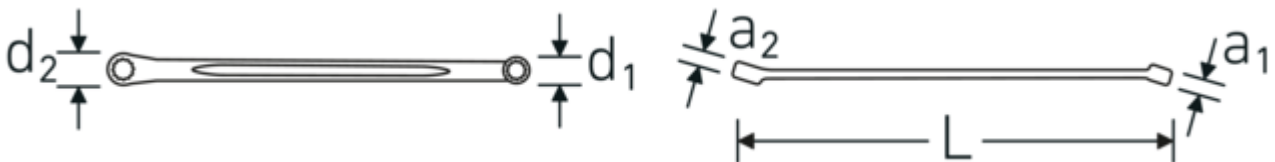

Anti-Slip-Drive

Het speciale AS-Drive-profiel maakt een hoge krachtoverbrenging mogelijk op de vlakke kanten van schroeven en bouten zonder ze te beschadigen. Dit voorkomt ook het afbreken van de schroef- of boutkop.

Dunwandige ringen

De smalle diameter van onze ringen vereenvoudigt het werk in krappe ruimtes. De zijken van de ringen zijn hoger dan bij standaardmoeren, waardoor vastlopen wordt voorkomen.

Technische tekening.

Technische kenmerken.

a1	8 mm
a2	8,7 mm
Uitvoerprofiel	Dubbel-zeskant AS-drive
d1	14,2 mm
d2	16,7 mm
Lengte mm (L)	250 mm
Flatbreedte 1 [mm]	9 mm
Ringpositie	15 °
Breedte over vlakken 2 [mm]	11 mm

Logistieke gegevens.