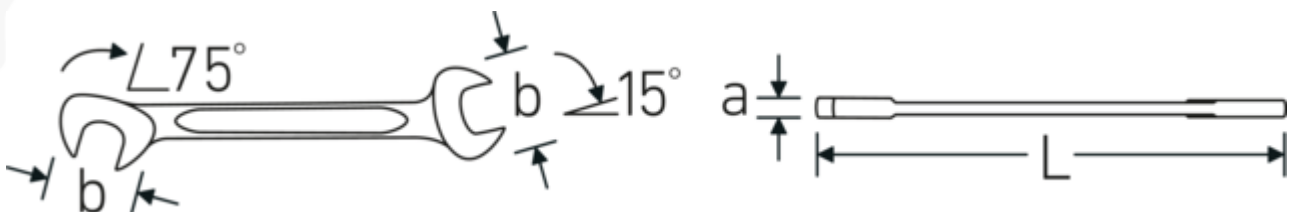

Dubbele steeksleutel klein ELECTRIC, metrisch

ELECTRIC 12

Artikelnr. 40060606
GTIN 4018754018574
Model ELECTRIC 12 6

Aanwijzing.

Dubbele steeksleutel klein ELECTRIC Maat 6 mm L.78mm

Eigenschappen.

- Chrome-Alloy-Steel, verchromd

Technologieën en kenmerken.

Dubbel-T-profiel

Onze combinatie- en ringsleutels hebben een extra uitsparing in het midden van het gereedschap. Vergelijkbaar met het principe van een dubbele T-balk biedt dit een enorme overdrachtscapaciteit en maximale sterkte bij een lager gewicht.

Offset Shaft Design

Onze steeksleutels zijn speciaal ontworpen met extra versterking in de belastingszones waar de meeste kracht wordt uitgeoefend - namelijk bij de verbinding tussen de bek en de steel - om vervorming te voorkomen.

Technische tekening.

Technische kenmerken.

a	2 mm
Breedte mm (b)	12.6 mm
Lengte mm (L)	78 mm
Positie bek	15/75 °
Flatbreedte 1 [mm]	6 mm
Breedte over vlakken 2 [mm]	6 mm

Logistieke gegevens.

Diepte mm (IFS)	78
Breedte mm (IFS)	13
Hoogte mm (IFS)	2
Lengte (verpakt, mm)	90
Breedte (verpakt, mm)	40
Hoogte (verpakt, mm)	10
Volume (verpakt, dm3)	0.036 dm3
Artikelnr.	40060606
Gewicht (bruto, KG)	0,064
Gewicht PAP (KG)	0,000
Gewicht PVC (KG)	0,003
GTIN	4018754018574
Land van oorsprong AWR	GERMANY
Regio van oorsprong	Nordrhein-Westfalen
WEEE/ElektroG	nicht ear-pflichtig
Douanetarief nr.	82041100
Verpakkingsstandaard	10
Gewicht (g)	6 g