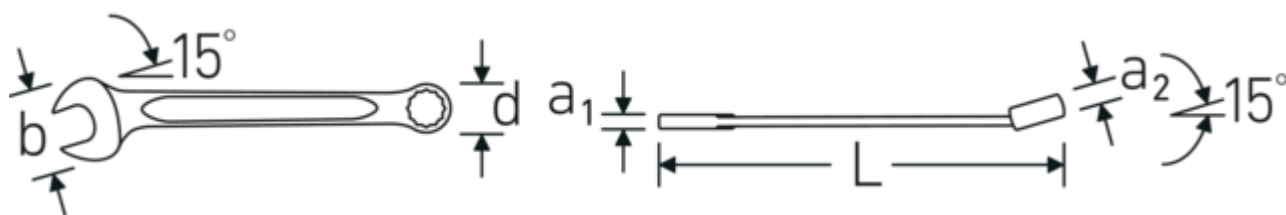

Anti-Slip-Drive

Den speciella AS-Drive-profilen möjliggör hög kraftöverföring till skruvarnas och bultarnas ytor utan att skada dem. Detta förhindrar också att skruvhuvudet slits av.

Tunnväggiga ringar

Ringens tunna väggdiameter underlättar arbete i trånga utrymmen. Ringsidorna är högre än standardmuttrarna, vilket förhindrar klämning.

Technical Drawing.

Technical Attributes.

a1	6,7 mm
a2	11,5 mm
Bredd mm (b)	42 mm
d	27,5 mm
DIN	DIN 3113 Form A / ISO 7738 Form A
Längd mm (L)	230 mm
Käkens position	15 °
Nyckelstorlek 1 [mm]	19 mm
Ringposition	15 °
Nyckelstorlek 2 [mm]	19 mm
t	10 mm