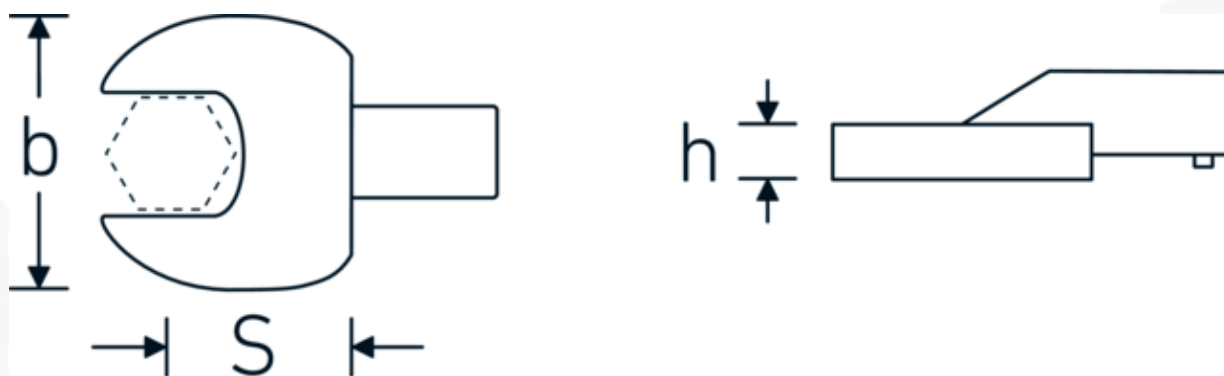

Embout à fourche

731/100

Réf. n° 58211024

GTIN 4018754238644

Modèle 731/100 SW 24

Désignation.

Clé plate à emboîter Taille 24mm Porte Outil 22 x 28

Caractéristiques.

- Pour clés dynamométriques avec prise carrée
- Fixation par goupille de sécurité
- Chromage sur nickel, durable et résistant à l'écaillage
- Forgé dans la matrice, trempé et refroidi en bain d'huile
- Extrêmement résistant, exceptionnellement durable

Avantages.

Pour les clés dynamométriques à embout carré

Dessin technique.

Attributs techniques.

Largeur mm (b)	50 mm
Taille du porte-outil [carré intérieur]	22 x 28 mm
Hauteur mm (h)	13 mm
S	55 mm
Ouverture [mm]	24 mm

Données logistiques.

Profondeur mm (IFS)	110
Largeur	50
Hauteur mm (IFS)	32
WEEE/ElektroG	nicht ear-pflichtig
Longueur (emballé, mm)	110
Largeur (emballé, mm)	50
Hauteur (emballé, mm)	32
Volume (emballé, dm3)	0.176 dm3
Réf. n°	58211024
Poids (brut, kg)	0,618
Poids PAP (kg)	0,000
Poids PVC (kg)	0,005
GTIN	4018754238644
Pays d'origine AWR	GERMANY
Région d'origine	Nordrhein-Westfalen
Position tarifaire	82041100
Emballage	1
Poids	618 g