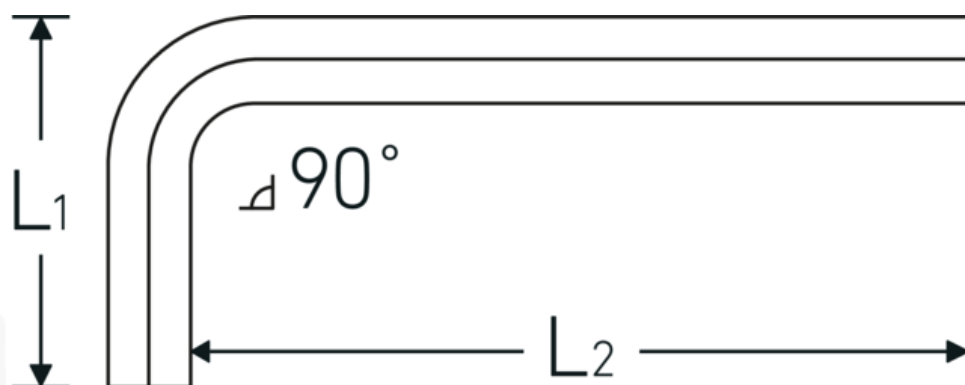

Sekskantet vinkelskruetrækker

10760a

Art. nr. 43553005
GTIN 4018754332281
Model 10760a 5/64
WINKELSCHRAUBENDREHER
SECHSKANT

Betegnelse. Sekskantet vinkelskruetrækker Sekskantsdrev 5/64 L.16mm x 50mm

Egenskaber.

- til skruer med indv. sekskant
- Chrom-Vanadium, forniklet (0,028; 0,035; 0,050" bruneret)

Fordele.

til skruer med indvendig sekskant

Teknisk tegning.

Tekniske egenskaber.

Udgangsprofil	Sekskant
Udvendig sekskant (tommer)	5/64

Logistiske data.

Dybde mm. (IFS)	51
Bredde mm. (IFS)	17

L1	16 mm	Højde mm. (IFS)	2
L2	50 mm	Længde (pakket, mm.)	175
		Bredde (pakket, mm.)	100
		Højde (pakket, mm.)	3
		Volym (förpackad, dm3)	0.0525 dm3
		Art. nr.	43553005
		Vægt (brutto, kg)	0,020
		Vægt PAP (kg)	0,000
		Vægt PVC (kg)	0,004
		GTIN	4018754332281
		Oprindelsesland AWR	GERMANY
		Oprindelsesregion	Nordrhein-Westfalen
		WEEE/ElektroG	nicht ear-pflichtig
		Toldtarif nr.	82054000
		Pakkestandard	10
		Vægt (g)	2 g