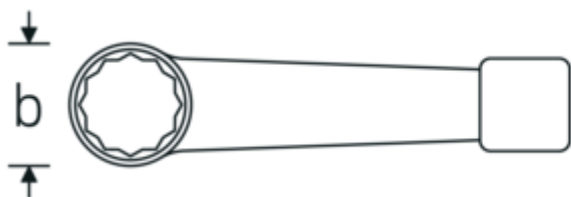

Vantaggi.

DIN 7444

Disegno tecnico.

Attributi tecnici.

a	20,5 mm
Larghezza mm (b)	66 mm
DIN	DIN 7444
Lunghezza mm (L)	225 mm
Larghezza tra le piastre 1 [mm]	42 mm

Dati logistici.

Profondità mm (IFS)	230
Larghezza mm (IFS)	66
Altezza mm (IFS)	20
Lunghezza (imballata, mm)	231
Larghezza (imballata, mm)	67
Altezza (imballata, mm)	21

Volume (imballato, dm3)	0.325017 dm3
N° Art.	42050042
Peso (lordo, kg)	0,671
Peso PAP (kg)	0,000
Peso PVC (kg)	0,000
GTIN	4018754024186
Paese di origine AWR	GERMANY
Regione di origine	Nordrhein-Westfalen
RAEE/Legge sull'elettricità	nicht ear-pflichtig
N. tariffa doganale	82041100
Standard di imballaggio	1
Peso [mm]	671 g