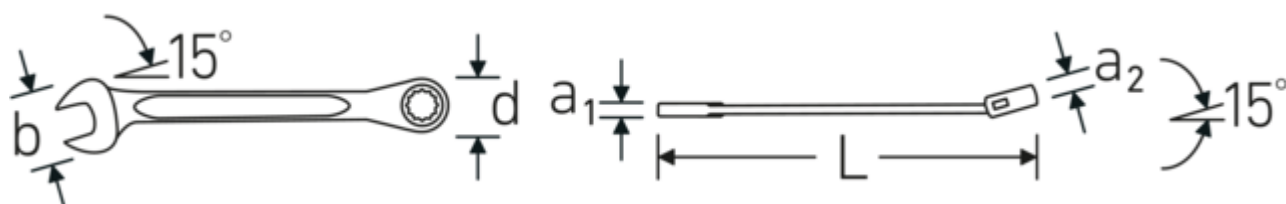

Technologies and features.

Dubbel T-profil

Våra kombinations- och u-ringnycklar har en extra fördjupning i mitten av verktyget. Precis som principen med en dubbel T-balk ger detta en enorm bärförmåga och maximal styrka samtidigt som vikten minskas.

Offset Shaft Design

Våra skiftnycklar är specialutformade med extra förstärkning i de belastningszoner där den största kraften appliceras - nämligen vid förbindelsen mellan käften och skftet - för att förhindra deformation.

Technical Drawing.

Technical Attributes.

Antal tänder	72
Arbetsvinkel	5 °
Bredd mm (b)	39 mm
d	34,5 mm
Längd mm (L)	252 mm
Käkens position	15 °
Ringposition	15 °
Nyckelstorlek 1 [tum]	3/4 "
Nyckelstorlek 2 [tum]	3/4 "

Logistics data.

Djup mm (IFS)	252
Bredd mm (IFS)	39
Höjd mm (IFS)	19
Längd (packad, mm)	254
Bredd (packad, mm)	41
Höjd (packad, mm)	21
Volym (förpackad, dm ³)	0.218694 dm ³
Art. no.	41474040
Vikt (brutto, kg)	0,226
Vikt PAP (kg)	0,000
Vikt PVC (kg)	0,005
GTIN	4018754331574
Ursprungsland AWR	TAIWAN, PROVINCE OF CHINA
Ursprungsregion	Ausländischer Ursprung
WEEE/ElektroG	nicht ear-pflichtig