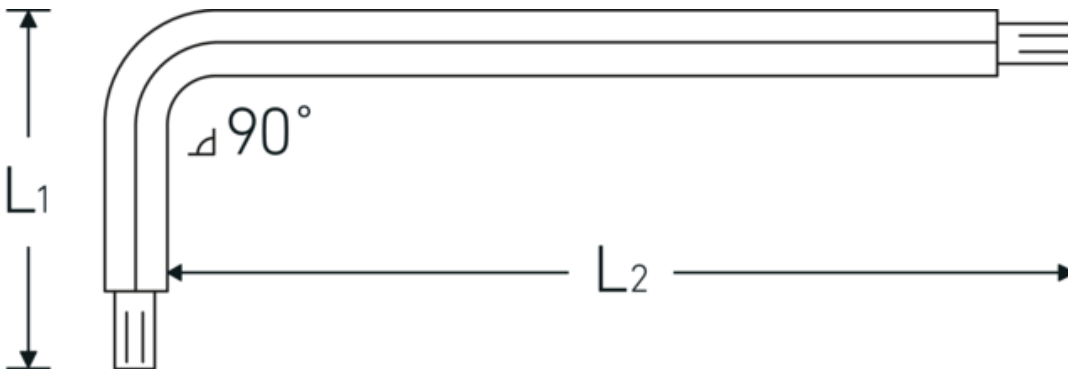

10767

Art. no. 43263005
GTIN 4018754332816
Model 10767 5 KUGELKOPF-
WINKELSCHRAUBENDREHER
SECHSKANT

Label. Utgång sexkant 5mm L.28mm x 158mm

- Features.**
- för insexskruv
 - med kula i den långa änden
 - kan vinklar upp till 25° åt alla håll
 - kromvanadium, brunerade

Technical Drawing.

Technical Attributes.

Utgång sexkant utsida (mm)	5 mm
L1	28 mm
L2	158 mm

Logistics data.

Djup mm (IFS)	162
Bredd mm (IFS)	32
Höjd mm (IFS)	6
Längd (packad, mm)	350
Bredd (packad, mm)	100

Variants.

Art. no.	Modell no. (ERP)	Beteckning	GTIN
43263130	10767 1.3MM 0.050 ZOLL KUGELKOPF- WINKELSCHRAUBENDREHER SECHSKANT	Utgång sexkant 1,3mm L.12mm x 72mm	4018754332755
43263015	10767 1.5 KUGELKOPF- WINKELSCHRAUBENDREHER SECHSKANT	Utgång sexkant 1,5mm L.14mm x 89mm	4018754332762
43263002	10767 2 KUGELKOPF- WINKELSCHRAUBENDREHER SECHSKANT	Utgång sexkant 2mm L.16mm x 99mm	4018754332779
43263025	10767 2.5 KUGELKOPF- WINKELSCHRAUBENDREHER SECHSKANT	Utgång sexkant 2,5mm L.18mm x 112mm	4018754332786
43263003	10767 3 KUGELKOPF- WINKELSCHRAUBENDREHER SECHSKANT	Utgång sexkant 3mm L.20mm x 124mm	4018754332793
43263004	10767 4 KUGELKOPF- WINKELSCHRAUBENDREHER SECHSKANT	Utgång sexkant 4mm L.25mm x 138mm	4018754332809
43263005	10767 5 KUGELKOPF- WINKELSCHRAUBENDREHER SECHSKANT	Utgång sexkant 5mm L.28mm x 158mm	4018754332816
43263006	10767 6 KUGELKOPF- WINKELSCHRAUBENDREHER SECHSKANT	Utgång sexkant 6mm L.32mm x 178mm	4018754332823
43263008	10767 8 KUGELKOPF- WINKELSCHRAUBENDREHER SECHSKANT	Utgång sexkant 8mm L.36mm x 198mm	4018754332830

43263010	10767 10 KUGELKOPF- WINKELSCHRAUBENDREHER SECHSKANT	Utgång sexkant 10mm L.40mm x 222mm	4018754332847
43263012	10767 12 KUGELKOPF- WINKELSCHRAUBENDREHER SECHSKANT	Utgång sexkant 12mm L.45mm x 248mm	4018754332854