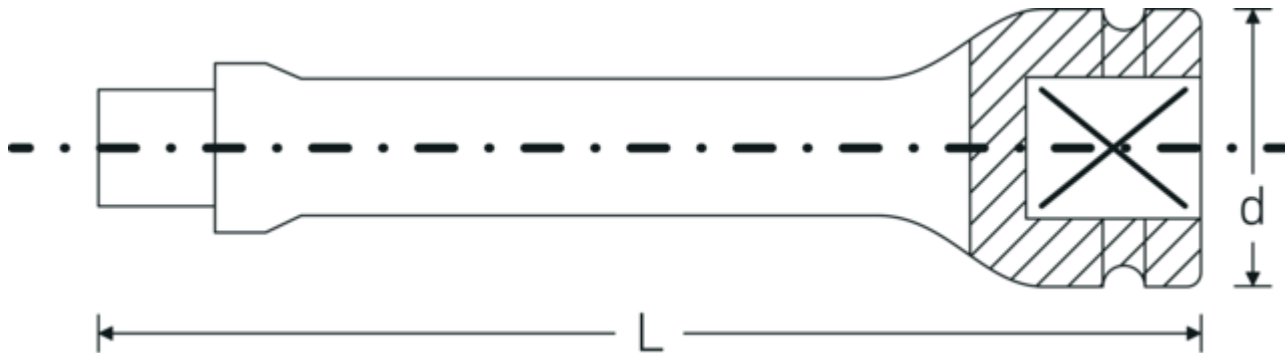

IMPACT-verlengstukken 1"

859IMP

Artikelnr. **36010002**
GTIN **4018754017423**
Model **859/13 IMP**

Aanwijzing.

Verlengstuk 1" L.330mm

Eigenschappen.

- 1" aansluiting
- Chrome Alloy Steel, gebruineerd

Technische tekening.

Technische kenmerken.

Uitgang vierkant buiten (inch)	1
Aandrijving vierkant binnen (inch)	1"
d	54 mm
Gr.	13
Lengte mm (L)	330 mm

Logistieke gegevens.

Diepte mm (IFS)	330
Breedte mm (IFS)	55
Hoogte mm (IFS)	55
WEEE/ElektroG	nicht ear-pflichtig
Lengte (verpakt, mm)	330
Breedte (verpakt, mm)	90
Hoogte (verpakt, mm)	56

Volume (verpakt, dm3)	1.6632 dm3
Artikelnr.	36010002
Gewicht (bruto, KG)	4,336
Gewicht PAP (KG)	0,000
Gewicht PVC (KG)	0,016
GTIN	4018754017423
Land van oorsprong AWR	GERMANY
Regio van oorsprong	Nordrhein-Westfalen
Douanetarief nr.	82042000
Verpakkingsstandaard	2
Gewicht (g)	2168 g

Varianten.

Artikelnr.	Modelnr. (ERP)	Beschrijving	GTIN
36010001	859/7 IMP	Verlengstuk 1 " L.180mm	4018754017416
36010002	859/13 IMP	Verlengstuk 1 " L.330mm	4018754017423

GTIN-code.